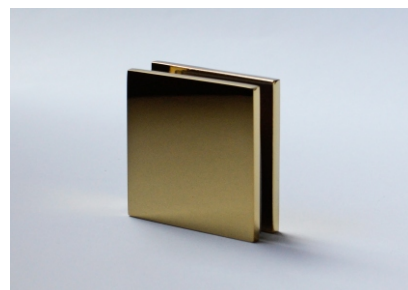

*Златен обков за душ кабинни
от SISO Дания*

15.24.210-7

15.24.215-7

15.24.000-7

15.24.205-7

15.23.692-7

15.23.705-7

15.24.100-7