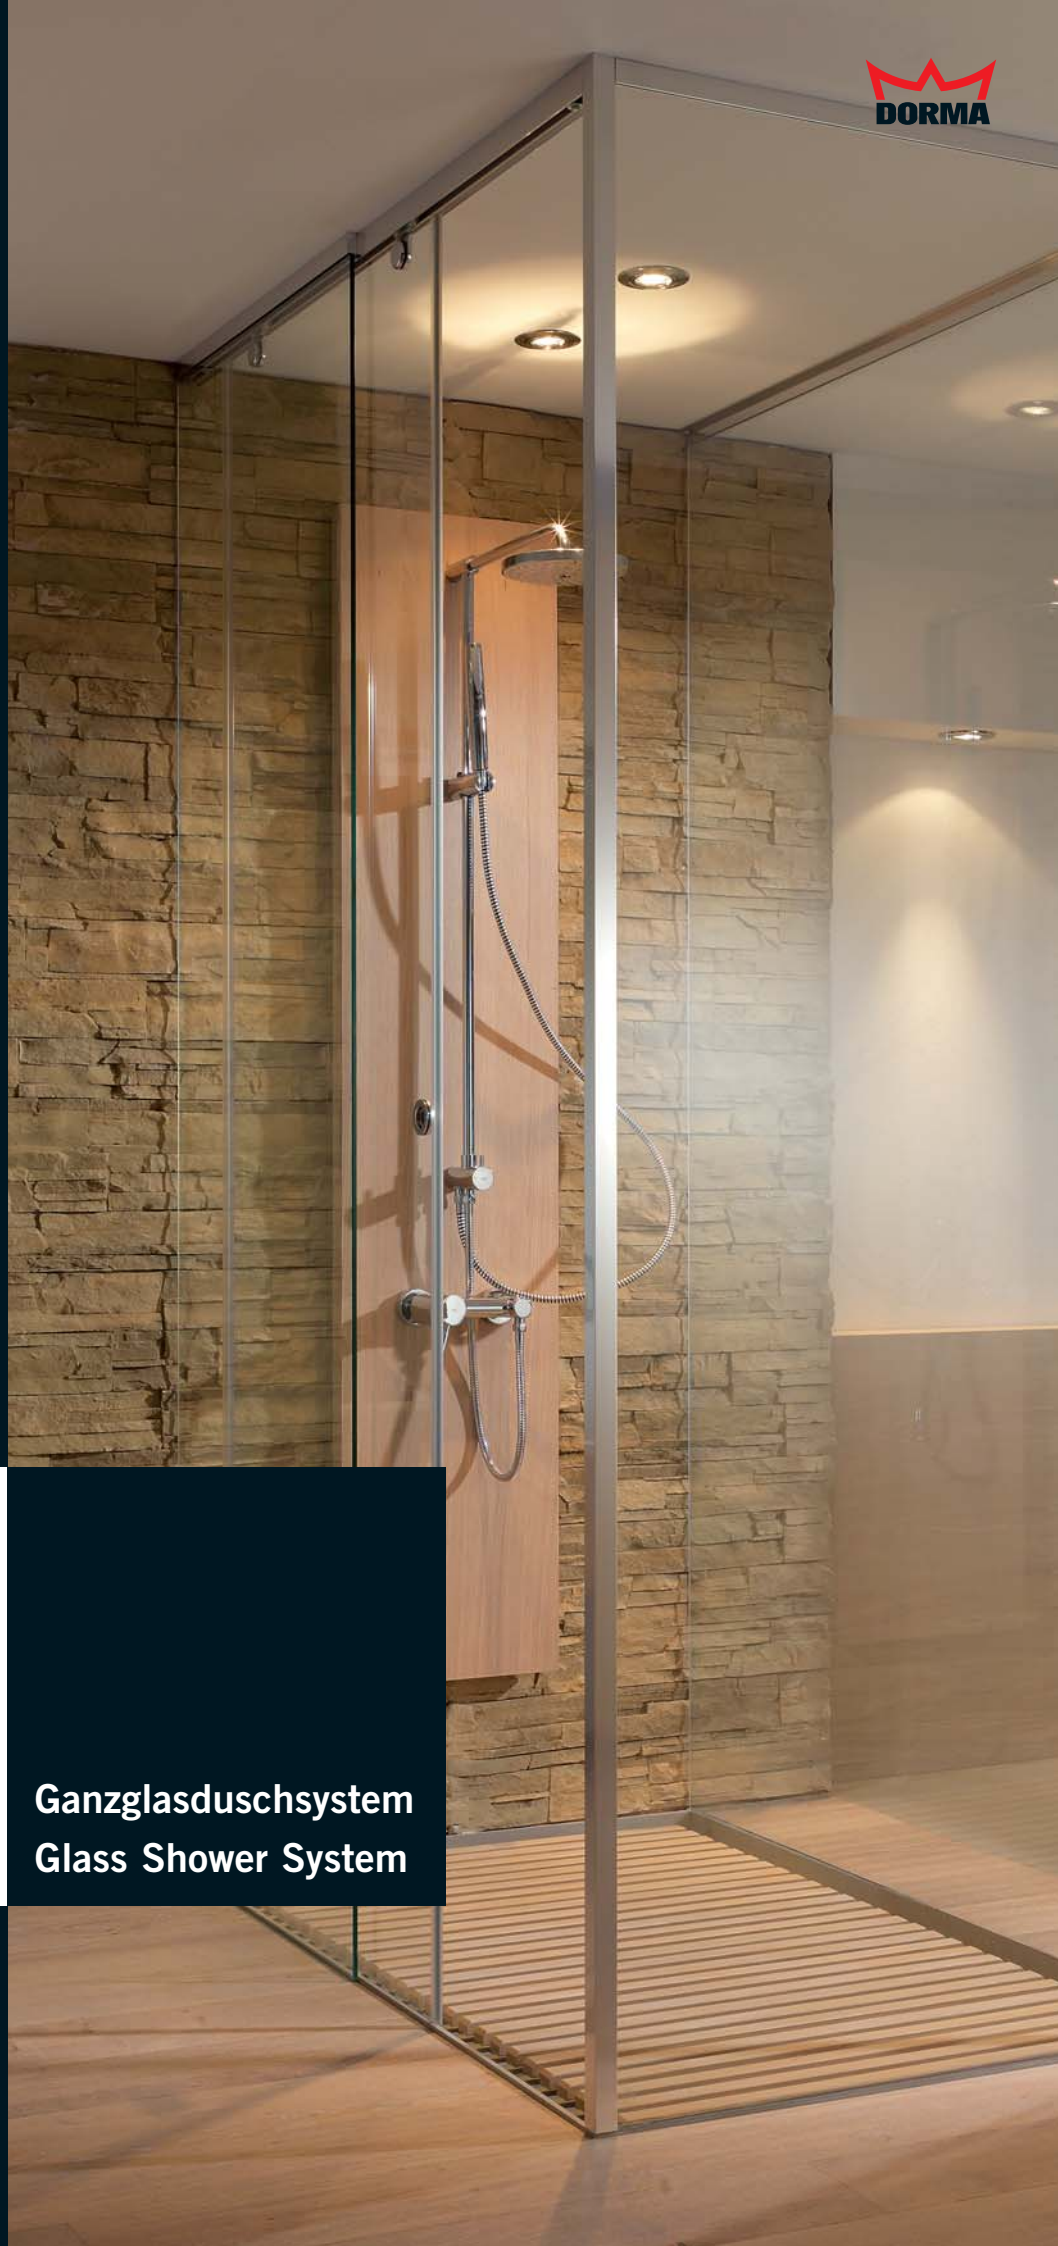

SO 720

**Ganzglasduschsystem
Glass Shower System**

Ganzglasduschsystem SO 720

Das Ganzglasduschsystem als Raum gestaltendes Element.
Mit dem Schiebetürsystem SO 720 ist es GRAL gelungen, die Duschtrennung zum Zentrum einer transparenten und durchdachten Raumgestaltung zu machen. Raumhohe Glaselemente heben den transparenten

Ganzglaseffekt deutlich hervor.
Als Sonderlösung ist sogar eine vollkommen freistehende Anwendung realisierbar. Der Türflügel steht auch im geschlossenen Zustand überlappend hinter dem Fixteil und sorgt bei vollkommener Ganzglasoptik für Dichtigkeit.

Glass Shower System SO 720

The glass shower system for advanced interior design!
With the SO 720 sliding door system, GRAL is able to offer a shower partition as the transparent centerpiece of an elegantly integral interior design. Room-high panels enhance the transparent, fully-glazed effect, with the option of free-

standing configurations also available. The door panel overlaps behind the fixed panel, even when closed, providing water-tightness as well as retaining the pure glass look.

SO 720 TYPE 391

Decken-montiertes
Laufrahmenprofil
Ceiling-mounted
slide frame profile