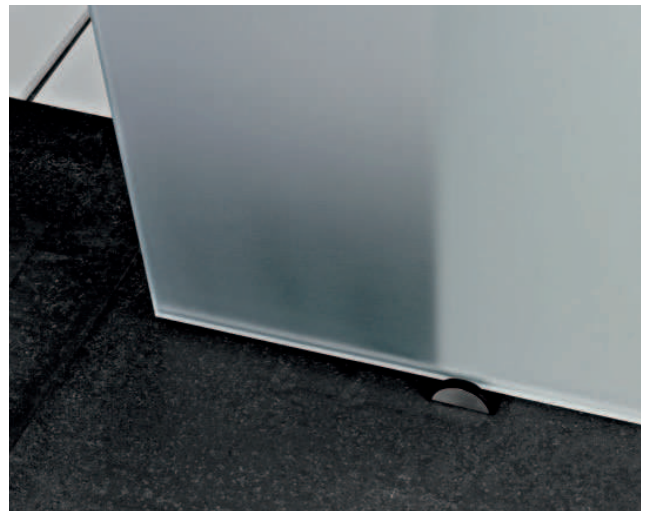

Плъзгащи системи за интериони решения

Изчистен дизайн: горно плъзгане и долно водене

Защо не и врата за банята?

Стилът от Вас-дизайна КЕРАГЛАС

Двукрила врата 100% матирана