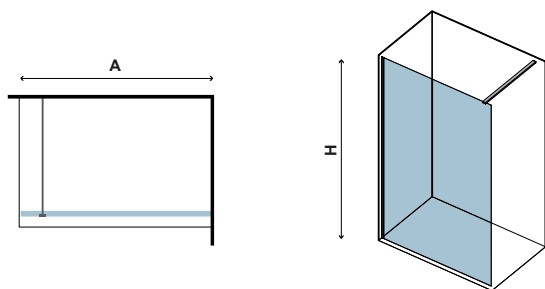

Opaco
Matt
Mat
Ματ

PROFILO
NERO

WALKIN 1

CRISTALLO FUME

FUME GLASS • FUME TRANSPARENT • FUME ΚΡΥΣΤΑΛΛΟ

8 mm

2000 mm

In

COD.	MISURA SIZE DIMENSIONS ΔΙΑΣΤΑΣΗ (mm)		REGOLAZIONE ADJUSTABLE AJUSTEMENT ΠΡΟΣΑΡΜΟΓΗ (mm)	PESO WEIGHT POIDS ΒΑΡΟΣ (kg)	PREZZO PRICE PRIX ΤΙΜΗ
	A	H	A		
5206836056814	700	2000	680-700	38	339,00 €
5206836056821	800	2000	780-800	42	359,00 €
5206836056838	900	2000	880-900	49	379,00 €
5206836056845	1000	2000	980-1000	55	399,00 €
5206836056852	1100	2000	1080-1100	60	419,00 €
5206836056869	1200	2000	1180-1200	66	449,00 €
5206836056876	1400	2000	1380-1400	72	489,00 €
5206836059303	1500 *	2000	1480-1500	80	549,00 €
5206836059310	1600 *	2000	1580-1600	85	589,00 €
5206836059327	1700 *	2000	1680-1700	90	629,00 €
5206836012407	Su misura • Special dimensions • Sur mesure • Ειδικών διαστάσεων (H≤2000mm)				699,00 €
-	* Confezione in legno • Wooden packing • Emballage en bois • Ξύλινη συσκευασία (A≥1500mm)				99,00 €

Profilo muro ed accessori in NERO Opaco. Applicazione Nanoskin all' interno. Staffa telescopica (700-1200mm). Profilo sintetico per la tenuta del vetro, posizionato a pavimento. Stabilizzatore a pavimento.