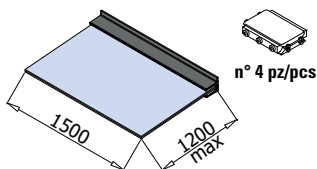

B-4040 SET 1