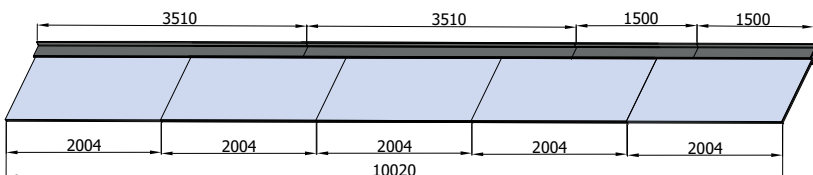

B-4040 SET 3

Anwendungsbeispiel: Profile sind mit Set P-F 30 verbunden
Construction example: profiles are connected with set brackets P-F30.

>> EINZELTEILE | OTHER SINGLE COMPONENTS..... 14