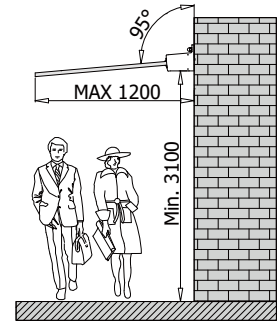

## SET KOMPLETT | COMPLETE SET

SET BESTEHEND AUS   SET CONSISTING OF			B-4040 SET 1	€ 839,70	B-4040 SET 2	€ 1060,50	B-4040 SET 3	€ 1705,30
<b>B-4040</b>	Vordach Profil	Canopy profile	n° 1	L standard = 1500 mm	n° 1	L standard = 2000 mm	n° 1	L standard = 3510 mm
<b>B-4041</b>	Abdeckung oben	Bottom cover profile	n° 1	L standard = 1500 mm	n° 1	L standard = 2000 mm	n° 1	L standard = 3510 mm
<b>B-4042</b>	Abdeckung unten	Upper cover profile	n° 1	L standard = 1500 mm	n° 1	L standard = 2000 mm	n° 1	L standard = 3510 mm
<b>B-2012</b>	Klemme jollypack	Jolly Pack clamps	n° 4		n° 6		n° 10	
<b>B-4043 (10+10)</b>	Dichtung unten	Support glass gaskets	mt. 1,5		mt. 2		mt. 3,5	
<b>B-4005 (10+10)</b>	"U" Dichtung	"U" gasket for glass	mt. 1,5		mt. 2		mt. 3,5	
<b>B-146</b>	Dichtung für Abdeckungen	Gasket for cover profiles	mt. 3		mt. 4		mt. 7	
<b>B-4046</b>	Endkappe	Endcaps	n° 2		n° 2		n° 2	
	Clips für Abdeckung	Clips for covers						