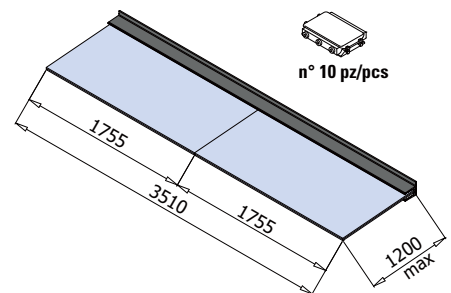

B-4040 SET 3

Anwendungsbeispiel: Profile sind mit Set P-F 30 verbunden
Construction example: profiles are connected with set brackets P-F30.

>> EINZELTEILE | OTHER SINGLE COMPONENTS..... 14