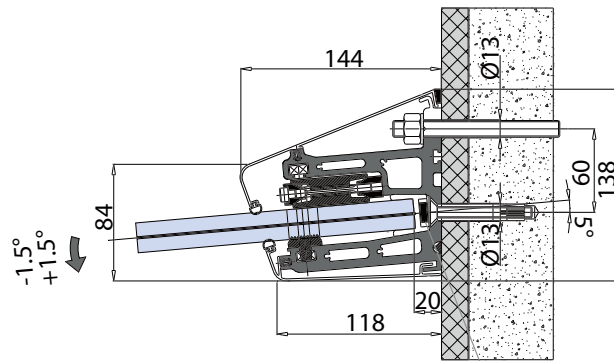

# B-4040 PENSILINA MAXIMA | GLASS CANOPY MAXIMA JOLLY PACK

## SET KOMPLETT | COMPLETE SET

SET BESTEHEND AUS   SET CONSISTING OF			B-4040 SET 1	€ 839,70	B-4040 SET 2	€ 1060,50	B-4040 SET 3	€ 1705,30
<b>B-4040</b>	Vordach Profil	Canopy profile	n° 1	L standard = 1500 mm	n° 1	L standard = 2000 mm	n° 1	L standard = 3510 mm
<b>B-4041</b>	Abdeckung oben	Bottom cover profile	n° 1	L standard = 1500 mm	n° 1	L standard = 2000 mm	n° 1	L standard = 3510 mm
<b>B-4042</b>	Abdeckung unten	Upper cover profile	n° 1	L standard = 1500 mm	n° 1	L standard = 2000 mm	n° 1	L standard = 3510 mm
<b>B-2012</b>	Klemme jollypack	Jolly Pack clamps	n° 4		n° 6		n° 10	
<b>B-4043 (10+10)</b>	Dichtung unten	Support glass gaskets	mt. 1,5		mt. 2		mt. 3,5	
<b>B-4005 (10+10)</b>	"U" Dichtung	"U" gasket for glass	mt. 1,5		mt. 2		mt. 3,5	
<b>B-146</b>	Dichtung für Abdeckungen	Gasket for cover profiles	mt. 3		mt. 4		mt. 7	
<b>B-4046</b>	Endkappe	Endcaps	n° 2		n° 2		n° 2	
	Clips für Abdeckung	Clips for covers						

## EINZELTEILE | COMPONENTS

	<b>B-4040+B-4041+ B-4042</b>	
	1500 mm	€ 594,50
	2000 mm	€ 756,30
	3510 mm	€ 1210,00

**B-4041**

**B-4040**

**B-4042**

.Vordach Profil mit Abdeckungen clips und Dichtung B-146, max L=3510 mm  
Preis pro Stange

Canopy profile with cover profiles, clips and gaskets B-146 max L=3510 mm. Price each bar

	<b>B-2012</b>	€ 40,50/pcs
--	---------------	-------------

Verstellbare Klemme jollypack mit Dichtung  
Preis pro Stück