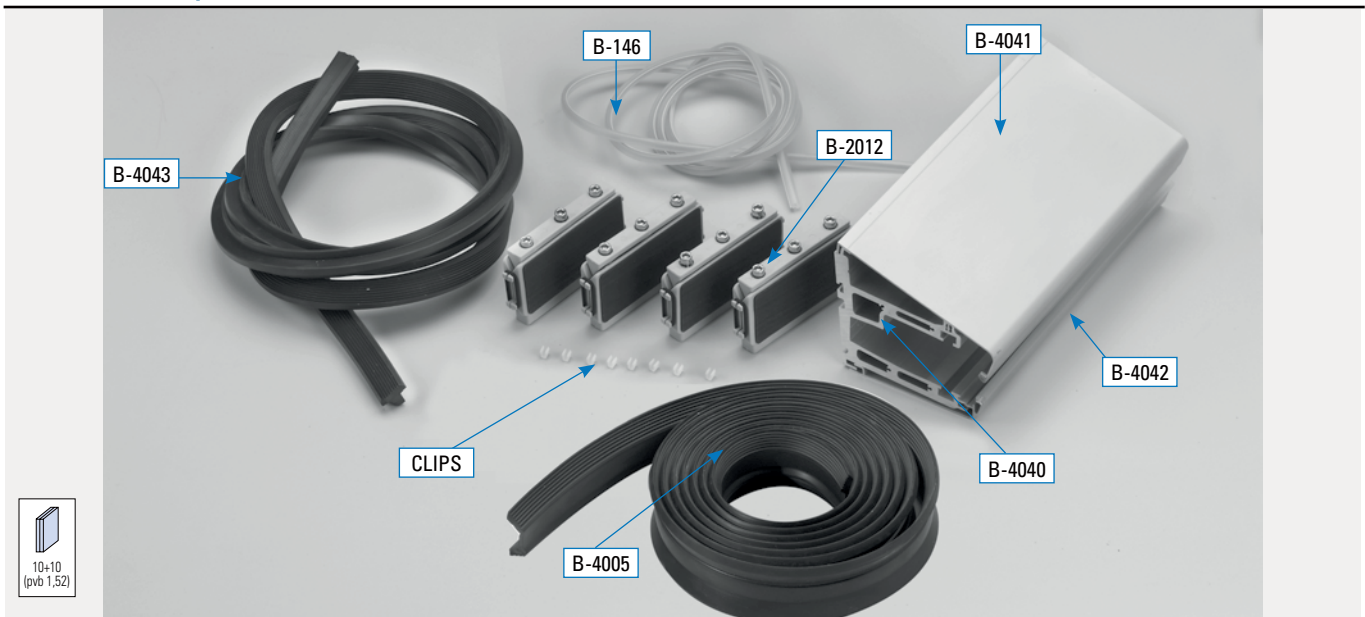

## SET KOMPLETT | COMPLETE SET

SET BESTEHEND AUS   SET CONSISTING OF			B-4040 SET 1	€ 839,70	B-4040 SET 2	€ 1060,50	B-4040 SET 3	€ 1705,30
<b>B-4040</b>	Vordach Profil	Canopy profile	n° 1	L standard = 1500 mm	n° 1	L standard = 2000 mm	n° 1	L standard = 3510 mm
<b>B-4041</b>	Abdeckung oben	Bottom cover profile	n° 1	L standard = 1500 mm	n° 1	L standard = 2000 mm	n° 1	L standard = 3510 mm
<b>B-4042</b>	Abdeckung unten	Upper cover profile	n° 1	L standard = 1500 mm	n° 1	L standard = 2000 mm	n° 1	L standard = 3510 mm
<b>B-2012</b>	Klemme jollypack	Jolly Pack clamps	n° 4		n° 6		n° 10	
<b>B-4043 (10+10)</b>	Dichtung unten	Support glass gaskets	mt. 1,5		mt. 2		mt. 3,5	
<b>B-4005 (10+10)</b>	"U" Dichtung	"U" gasket for glass	mt. 1,5		mt. 2		mt. 3,5	
<b>B-146</b>	Dichtung für Abdeckungen	Gasket for cover profiles	mt. 3		mt. 4		mt. 7	
<b>B-4046</b>	Endkappe	Endcaps	n° 2		n° 2		n° 2	
	Clips für Abdeckung	Clips for covers						