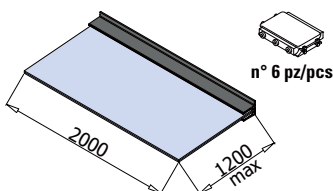

B-4040 SET 2