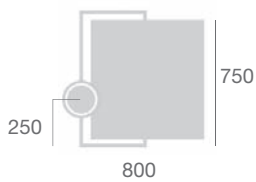

Design
SADLER

SATELLITE

Specchi retroilluminati con LED
Backlit LED mirrors
Beleuchteter LED Spiegel

H 750 L 800 mm

- Specchio spessore 5 mm bisellato 4 lati
- Specchio ingranditore retroilluminato 3X montato su telaio cromato orientabile interruttore on/off per ingranditore
- Pellicola di sicurezza
- Temperatura colore LED 6000K
- 220V, CE, IP44

- 5mm mirror thickness, beveled on all four sides
- Backlit 3X magnifying mirror on movable chromed brass support
- Magnifying mirror on/off switch
- Safety film backing
- Led temperature color 6000K
- 220V, CE, IP44

- Spiegelstärke: 5mm
- abgeschrägt an allen vier Seiten
- Dreifach-Vergrößerungsspiegel mit Hintergrundbeleuchtung
- mit Schwenkarm in Messing verchromt und Ein/Aus Schalter
- Sicherheit PVC-Folienträger
- LED-Temperaturfarbe: 6000K
- 220V, CE, IP44