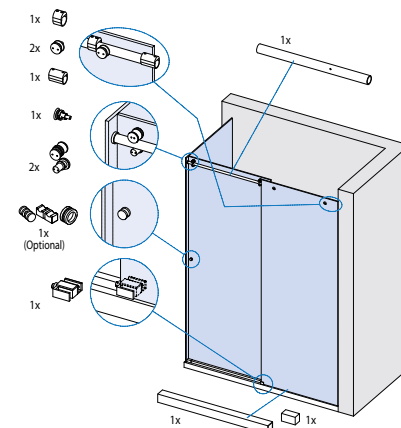

BX-01 SET 3

IL

TOTAL SET
€ 416,70

U-DUSCHE
von 1200 bis 1800 mm.
(Paar Duschköpfe nicht enthalten)
Oberfläche: Edelstahl poliert (IL)

ACCESSORY SET FOR U-SHOWER
from 1200 to 1800 mm.
(pair knobs and gaskets not included)
finishes: polished stainless steel (IL)

BX-01 SET 4

IL

TOTAL SET
€ 416,70

ECKDUSCH
mit 2 festehenden Glastafeln
von 1200 bis 1800 mm.
(Paar Duschköpfe nicht enthalten)
Oberfläche: Edelstahl poliert (IL)

ACCESSORY SET FOR CORNER SHOWER WITH 2 FIXED PANELS
from 1200 to 1800 mm.
(pair knobs and gaskets not included)
finishes: polished stainless steel (IL)

DUSC KABNEN SHOWERS BOX

BX-01 - BX-1000 SET 5 - SET 6

цени без стъкло и без длс

Dushkabinen
showers box

BX-01 SET 5

IL

€ 490,00

NISCHENDUSCHE
(Knöpfe und Dichtung nicht einshl.)
System für 1 Schiebetür und 1 Seitenteil
erhältlich in den gewünschten Massen, Max L=2200

ACCESSORY SET FOR NICHE SHOWER
(knob and gasket not included).
System for 1 sliding panel and 1 fix panel,
available in the requested sizes
L MAX=2200

B

BX-01 SET 6

IL

€ 690,00

NISCHENDUSCHE
(Knöpfe und Dichtung nicht einshl.)
System für 2 Schiebetüren und 2 Seitenteile
erhältlich in den gewünschten Massen, Max L=2500