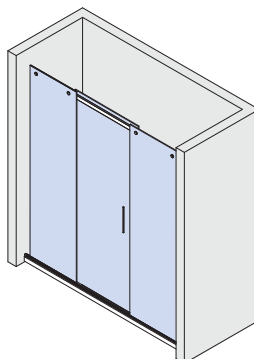

BX-01 SET 4

IL

TOTAL SET
€ 416,70

ECKDUSCH
mit 2 festehenden Glastafeln
von 1200 bis 1800 mm.
(Paar Duschköpfe nicht enthalten)
Oberfläche: Edelstahl poliert (IL)

ACCESSORY SET FOR CORNER SHOWER WITH 2 FIXED PANELS
from 1200 to 1800 mm.
(pair knobs and gaskets not included)
finishes: polished stainless steel (IL)

DUSC KABNEN SHOWERS BOX

BX-01 - BX-1000 SET 5 - SET 6

цени без стъкло и без длс

Dushkabinen
showers box

BX-01 SET 5

IL

€ 490,00

NISCHENDUSCHE
(Knöpfe und Dichtung nicht einshl.)
System für 1 Schiebetür und 1 Seitenteil
erhältlich in den gewünschten Massen, Max L=2200

ACCESSORY SET FOR NICHE SHOWER
(knob and gasket not included).
System for 1 sliding panel and 1 fix panel,
available in the requested sizes
L MAX=2200

B

BX-01 SET 6

IL

€ 690,00

NISCHENDUSCHE
(Knöpfe und Dichtung nicht einshl.)
System für 2 Schiebetüren und 2 Seitenteile
erhältlich in den gewünschten Massen, Max L=2500