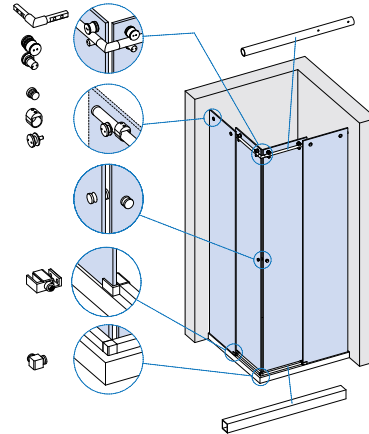

DUSCHKABINEN SHOWERS BOX

price without glass

BX-01 SET

цени без стъкло
и без ддс

Duschkabinen
showers box

B

BX-01 SET 1

IL

TOTAL SET
€ 587,50

ECKDUSCHE
für Duschtasse 800 x 800 oder 900 x 900
(Paar Duschköpfe nicht enthalten)
Oberfläche: Edelstahl poliert (IL)

ACCESSORY SET FOR CORNER SHOWER
for shower trays 800 x 800 or 900 x 900
(pair knobs and gaskets not included)
finishes: polished stainless steel (IL)

BX-01 SET 2

IL

TOTAL SET
€ 402,30

NISCHENDUSCHE
von 1200 bis 1800 mm.
(Paar Duschköpfe nicht enthalten)
Oberfläche: Edelstahl poliert (IL)

ACCESSORY SET FOR NICHE SHOWER
from 1200 to 1800 mm.
(pair knobs and gaskets not included)
finishes: polished stainless steel (IL)

BX-01 SET 4

IL

TOTAL SET
€ 416,70

ECKDUSCH
mit 2 festehenden Glastafeln
von 1200 bis 1800 mm.
(Paar Duschköpfe nicht enthalten)
Oberfläche: Edelstahl poliert (IL)

ACCESSORY SET FOR CORNER SHOWER WITH 2 FIXED PANELS
from 1200 to 1800 mm.
(pair knobs and gaskets not included)
finishes: polished stainless steel (IL)