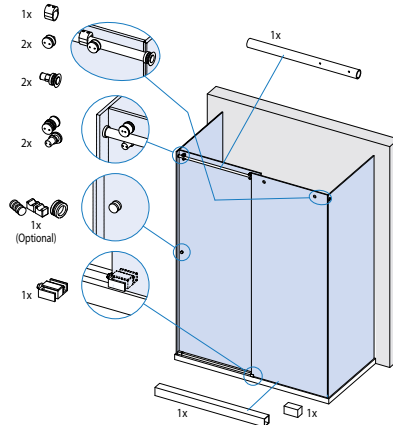

BX-01 SET 2

IL

TOTAL SET
€ 402,30

NISCHENDUSCHE
von 1200 bis 1800 mm.
(Paar Duschköpfe nicht enthalten)
Oberfläche: Edelstahl poliert (IL)

ACCESSORY SET FOR NICHE SHOWER
from 1200 to 1800 mm.
(pair knobs and gaskets not included)
finishes: polished stainless steel (IL)

BX-01 SET 3

IL

TOTAL SET
€ 416,70

U-DUSCHE
von 1200 bis 1800 mm.
(Paar Duschköpfe nicht enthalten)
Oberfläche: Edelstahl poliert (IL)

ACCESSORY SET FOR U-SHOWER
from 1200 to 1800 mm.
(pair knobs and gaskets not included)
finishes: polished stainless steel (IL)

BX-01 SET 4

IL

TOTAL SET
€ 416,70

ECKDUSCH
mit 2 festehenden Glastafeln
von 1200 bis 1800 mm.
(Paar Duschköpfe nicht enthalten)
Oberfläche: Edelstahl poliert (IL)

ACCESSORY SET FOR CORNER SHOWER WITH 2 FIXED PANELS
from 1200 to 1800 mm.
(pair knobs and gaskets not included)
finishes: polished stainless steel (IL)