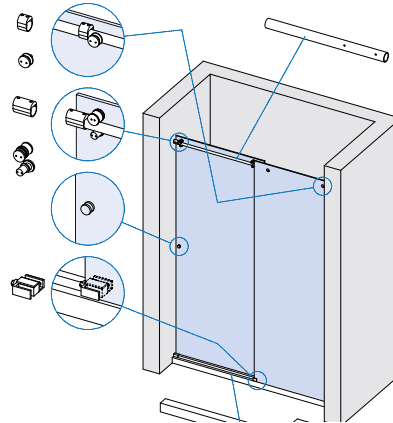

TOTAL SET
€ 587,50

ECKDUSCHE
für Duschtasse 800 x 800 oder 900 x 900
(Paar Duschköpfe nicht enthalten)
Oberfläche: Edelstahl poliert (IL)

ACCESSORY SET FOR CORNER SHOWER
for shower trays 800 x 800 or 900 x 900
(pair knobs and gaskets not included)
finishes: polished stainless steel (IL)

BX-01 SET 2

IL

TOTAL SET
€ 402,30

NISCHENDUSCHE
von 1200 bis 1800 mm.
(Paar Duschköpfe nicht enthalten)
Oberfläche: Edelstahl poliert (IL)

ACCESSORY SET FOR NICHE SHOWER
from 1200 to 1800 mm.
(pair knobs and gaskets not included)
finishes: polished stainless steel (IL)

BX-01 SET 3

IL

TOTAL SET
€ 416,70

U-DUSCHE
von 1200 bis 1800 mm.
(Paar Duschköpfe nicht enthalten)
Oberfläche: Edelstahl poliert (IL)

ACCESSORY SET FOR U-SHOWER
from 1200 to 1800 mm.
(pair knobs and gaskets not included)
finishes: polished stainless steel (IL)

BX-01 SET 4

IL

TOTAL SET
€ 416,70

ECKDUSCH
mit 2 festehenden Glastafeln
von 1200 bis 1800 mm.
(Paar Duschköpfe nicht enthalten)
Oberfläche: Edelstahl poliert (IL)

ACCESSORY SET FOR CORNER SHOWER WITH 2 FIXED PANELS
from 1200 to 1800 mm.
(pair knobs and gaskets not included)
finishes: polished stainless steel (IL)