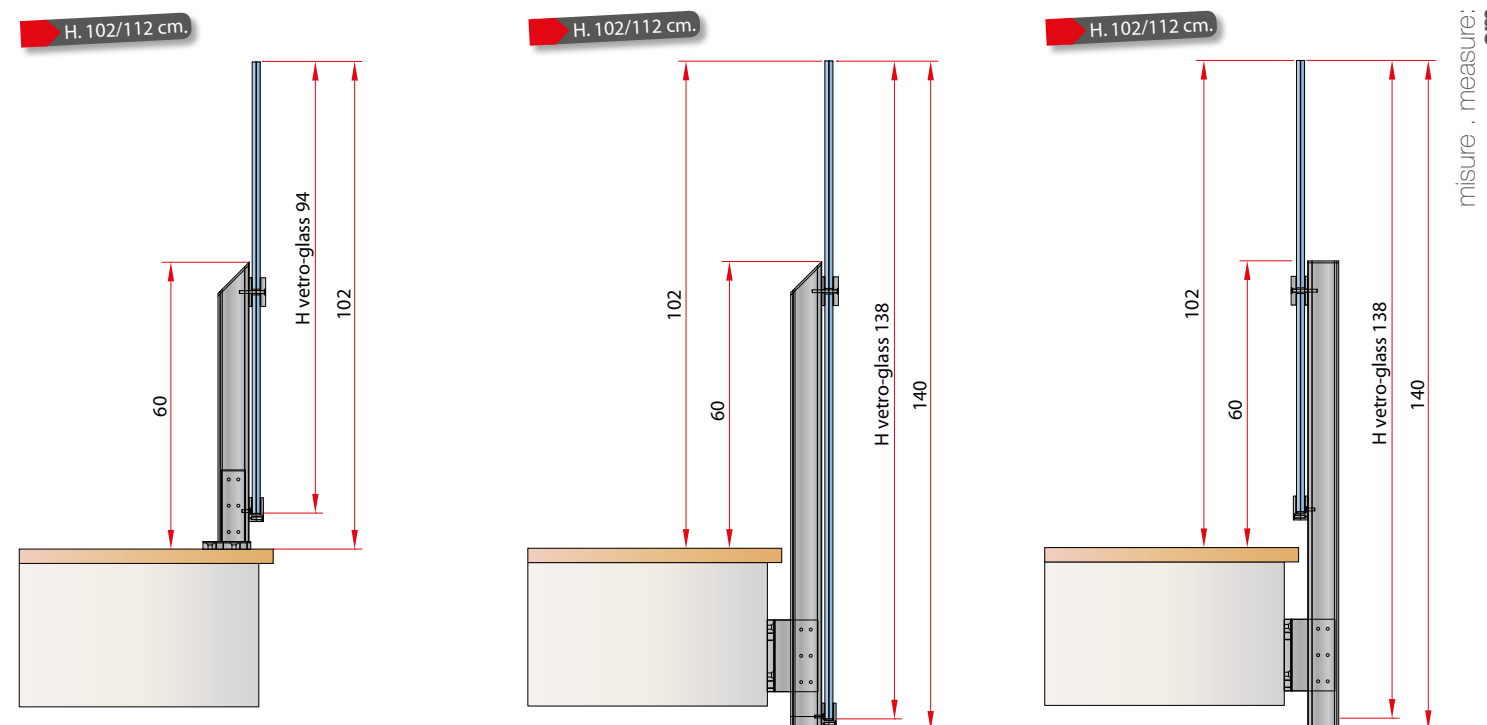

**MAIOR 60 LINE** con fissaggio laterale e vetro interno, ideale per ballatoio in uso esterno ed interno.  
**MAIOR 60 LINE** with lateral fastening and internal glass, ideal for internal and external galleries.

**MAIOR 60 LINE** con fissaggio a pavimento e vetro esterno. Utilizzabile sia ad uso esterno che interno.  
**MAIOR 60 LINE** suitable for both internal and external use.

**MAIOR 60 LINE** con fissaggio laterale e vetro esterno a tutta altezza, adatto per uso esterno.  
**MAIOR 60 LINE** with lateral fastening and full height external glass, suitable for external use.