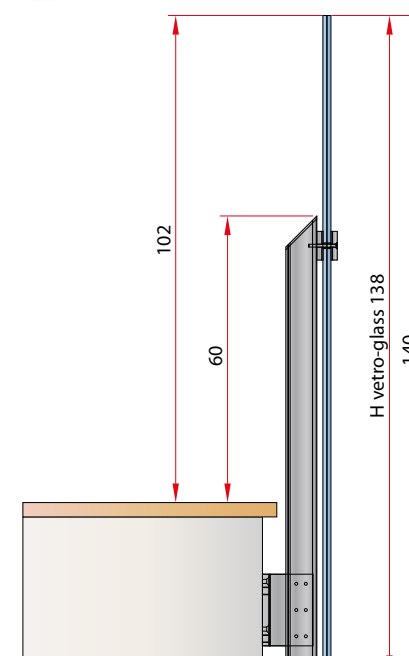

**MAIOR 60 LINE** con fissaggio a pavimento e vetro esterno. Utilizzabile sia ad uso esterno che interno.  
**MAIOR 60 LINE** suitable for both internal and external use.

**MAIOR 60 LINE** con fissaggio laterale e vetro esterno a tutta altezza, adatto per uso esterno.  
**MAIOR 60 LINE** with lateral fastening and full height external glass, suitable for external use.

**MAIOR 60 LINE** con fissaggio laterale e vetro interno, ideale per ballatoio in uso esterno ed interno.  
**MAIOR 60 LINE** with lateral fastening and internal glass, ideal for internal and external galleries.

H. 102/112 cm.

H. 102/112 cm.

H. 102/112 cm.

measure . measure: cm

catalogo listino disponibile  
catalogue available

resistenza alla spinta thrust resistance	distanza piantoni distance between columns	pannello in vetro glass panel	articolo item	euro	resistenza alla spinta thrust resistance	distanza piantoni distance between columns	pannello in vetro glass panel	articolo item	euro	resistenza alla spinta thrust resistance	distanza piantoni distance between columns	pannello in vetro glass panel	articolo item	euro
200 Kg	150 cm	8+8+0,76	MR-06/102	143,00 ●	200 Kg	150 cm	8+8+0,76	MR-06/B/102	191,00 ●	200 Kg	150 cm	4+8+0,76	MR-06/C/102	184,00 ●
			MR-06/A/112	143,00 ●				MR-06/B/112	191,00 ●				MR-06/C/112	184,00 ●

ALTEZZA PIANTONE: Misura di serie 102 cm - Misura su richiesta 112 cm (in lombardia è obbligatoria dal 3° piano) Altre misure su richiesta.  
COLUMN HEIGHT: Standard measure: 102 cm; Measure on request: 112 cm (in Lombardy, from the 3rd floor must be 112cm); Other measure on demand  
● CONSEGNA 5 GG / DELIVERY 30 GG ● CONSEGNA 30 GG (PRODUZIONE SU RICHIESTA) / DELIVERY 30 GG (PRODUCTION ON DEMAND)