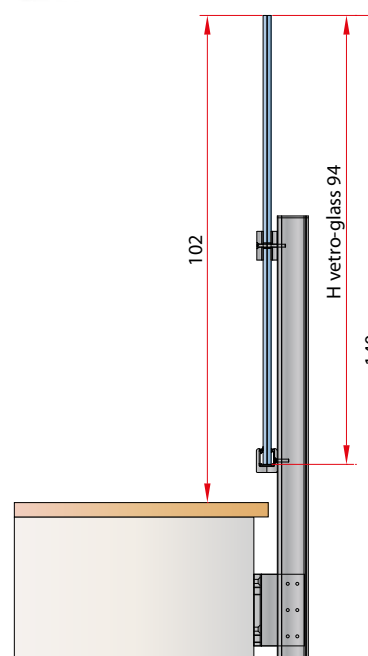

**MAIOR 60 LINE** con fissaggio a pavimento e vetro esterno. Utilizzabile sia ad uso esterno che interno.  
**MAIOR 60 LINE** suitable for both internal and external use.

**MAIOR 60 LINE** con fissaggio laterale e vetro esterno a tutta altezza, adatto per uso esterno.  
**MAIOR 60 LINE** with lateral fastening and full height external glass, suitable for external use.

**MAIOR 60 LINE** con fissaggio laterale e vetro interno, ideale per ballatoio in uso esterno ed interno.  
**MAIOR 60 LINE** with lateral fastening and internal glass, ideal for internal and external galleries.

H. 102/112 cm.

H. 102/112 cm.

H. 102/112 cm.

measure . measure: cm

catalogo listino disponibile  
catalogue available

resistenza alla spinta thrust resistance	distanza piantoni distance between columns	pannello in vetro glass panel	articolo item	euro	resistenza alla spinta thrust resistance	distanza piantoni distance between columns	pannello in vetro glass panel	articolo item	euro	resistenza alla spinta thrust resistance	distanza piantoni distance between columns	pannello in vetro glass panel	articolo item	euro
200 Kg	150 cm	8+8+0,76	MR-06/102	143,00 ●	200 Kg	150 cm	8+8+0,76	MR-06/B/102	191,00 ●	200 Kg	150 cm	4+8+0,76	MR-06/C/102	184,00 ●
			MR-06/A/112	143,00 ●				MR-06/B/112	191,00 ●				MR-06/C/112	184,00 ●

ALTEZZA PIANTONE: Misura di serie 102 cm - Misura su richiesta 112 cm (in lombardia è obbligatoria dal 3° piano) Altre misure su richiesta.  
COLUMN HEIGHT: Standard measure: 102 cm; Measure on request: 112 cm (in Lombardy, from the 3rd floor must be 112cm); Other measure on demand  
● CONSEGNA 5 GG / DELIVERY 30 GG ● CONSEGNA 30 GG (PRODUZIONE SU RICHIESTA) / DELIVERY 30 GG (PRODUCTION ON DEMAND)