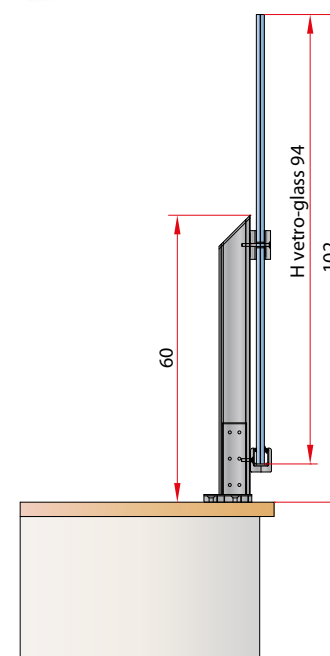

**MAIOR 60 LINE** con fissaggio a pavimento e vetro esterno. Utilizzabile sia ad uso esterno che interno.  
**MAIOR 60 LINE** suitable for both internal and external use.

**MAIOR 60 LINE** con fissaggio laterale e vetro esterno a tutta altezza, adatto per uso esterno.  
**MAIOR 60 LINE** with lateral fastening and full height external glass, suitable for external use.

**MAIOR 60 LINE** con fissaggio laterale e vetro interno, ideale per ballatoio in uso esterno ed interno.  
**MAIOR 60 LINE** with lateral fastening and internal glass, ideal for internal and external galleries.

H. 102/112 cm.

H. 102/112 cm.

H. 102/112 cm.

measure . measure: cm

catalogo listino disponibile  
catalogue available

resistenza alla spinta thrust resistance	distanza piantoni distance between columns	pannello in vetro glass panel	articolo item	euro	resistenza alla spinta thrust resistance	distanza piantoni distance between columns	pannello in vetro glass panel	articolo item	euro	resistenza alla spinta thrust resistance	distanza piantoni distance between columns	pannello in vetro glass panel	articolo item	euro
200 Kg	150 cm	8+8+0,76	MR-06/102	143,00 ●	200 Kg	150 cm	8+8+0,76	MR-06/B/102	191,00 ●	200 Kg	150 cm	4+8+0,76	MR-06/C/102	184,00 ●
			MR-06/A/112	143,00 ●				MR-06/B/112	191,00 ●				MR-06/C/112	184,00 ●

ALTEZZA PIANTONE: Misura di serie 102 cm - Misura su richiesta 112 cm (in lombardia è obbligatoria dal 3° piano) Altre misure su richiesta.  
COLUMN HEIGHT: Standard measure: 102 cm; Measure on request: 112 cm (in Lombardy, from the 3rd floor must be 112cm); Other measure on demand  
● CONSEGNA 5 GG / DELIVERY 30 GG ● CONSEGNA 30 GG (PRODUZIONE SU RICHIESTA) / DELIVERY 30 GG (PRODUCTION ON DEMAND)