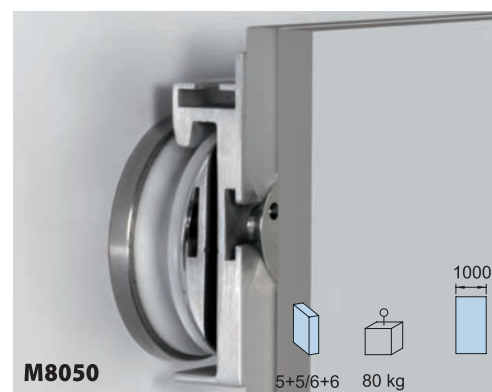

KERAGLASS

www.keraglass.info

MILANO

Ширина в см (B)	Размер	Модел 8000	Модел 8050	Модел 8100
СТАНДАРТ	до 100 см	2400	Запитване-триплекс	2450
ЕЛЕГАНТ	до 100 см	2580	Запитване-триплекс	2630

Стандарт 8 мм бяло стъкло

Еlegant 8 мм цветно стъкло/бяло със стандартна матировка/

Ширина в см (B)	Размер	Модел 8000	Модел 8050	Модел 8100
ПРЕМИУМ	до 100 см	2580	Запитване-триплекс	2630
ДЕ ЛУКС	до 100 см	2650	Запитване-триплекс	2680