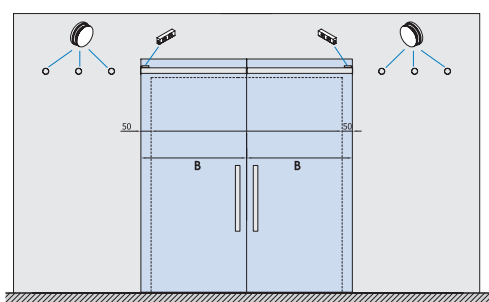

KERAGLASS

www.keraglass.info

MILANO

Ширина в см (B)	Размер	Модел 8000	Модел 8050	Модел 8100
СТАНДАРТ	до 100 см	2400	Запитване-триплекс	2450
ЕЛЕГАНТ	до 100 см	2580	Запитване-триплекс	2630

Стандарт 8 мм бяло стъкло

Еlegant 8 мм цветно стъкло/бяло със стандартна матировка/

Ширина в см (B)	Размер	Модел 8000	Модел 8050	Модел 8100
ПРЕМИУМ	до 100 см	2580	Запитване-триплекс	2630
ДЕ ЛУКС	до 100 см	2650	Запитване-триплекс	2680