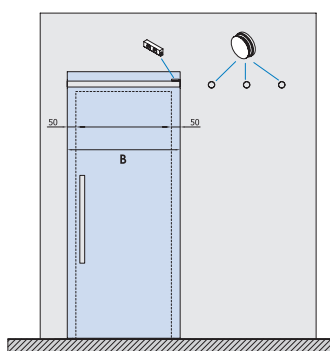

KERAGLASS

www.keraglass.info

MILANO

Ширина в см (B)	Размер	Модел 8000	Модел 8050	Модел 8100
СТАНДАРТ	до 100 см	2400	Запитване-триплекс	2450
ЕЛЕГАНТ	до 100 см	2580	Запитване-триплекс	2630

Стандарт 8 мм бяло стъкло

Еlegant 8 мм цветно стъкло/бяло със стандартна матировка/

Ширина в см (B)	Размер	Модел 8000	Модел 8050	Модел 8100
ПРЕМИУМ	до 100 см	2580	Запитване-триплекс	2630
ДЕ ЛУКС	до 100 см	2650	Запитване-триплекс	2680