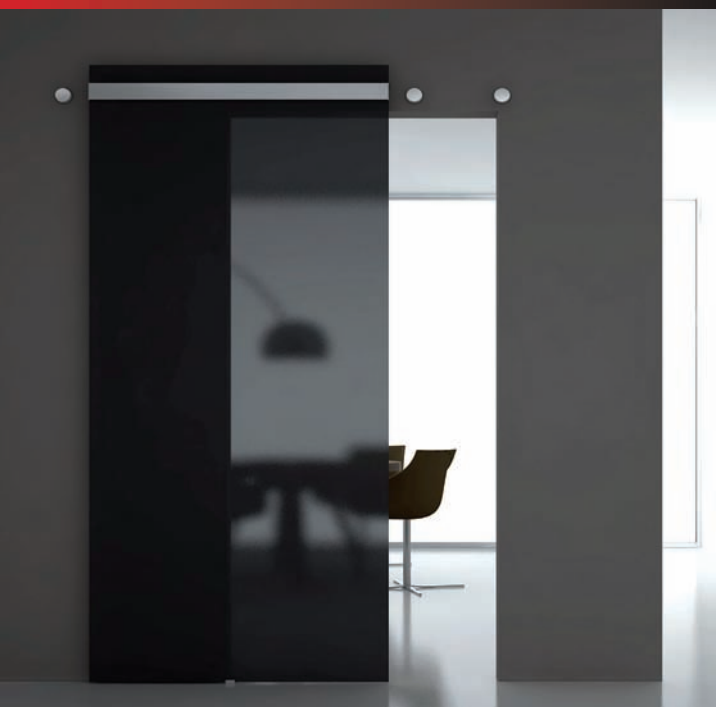

KERAGLASS

www.keraglass.info

MILANO

Ширина в см (B)	Размер	Модел 8000	Модел 8050	Модел 8100
СТАНДАРТ	до 100 см	2400	Запитване-триплекс	2450
ЕЛЕГАНТ	до 100 см	2580	Запитване-триплекс	2630

Стандарт 8 мм бяло стъкло

Еlegant 8 мм цветно стъкло/бяло със стандартна матировка/

Ширина в см (B)	Размер	Модел 8000	Модел 8050	Модел 8100
ПРЕМИУМ	до 100 см	2580	Запитване-триплекс	2630
ДЕ ЛУКС	до 100 см	2650	Запитване-триплекс	2680

Премиум 10 мм бяло стъкло

Де лукс 10 мм цветно стъкло/бяло със стандартна матировка/