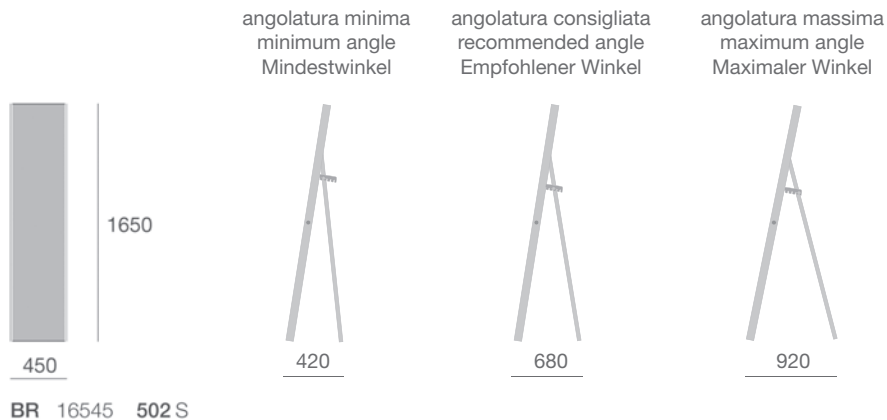

HERCULES

Specchi retroilluminati con LED
Backlit LED mirrors
Beleuchtung durch LED

Distanza minima dal sensore a muro o mobile 15 cm.
The mirror must be installed not less than 15 cm. from the wall or bath furniture column.
Der Spiegel darf nicht weniger als 15cm von der Wand entfernt installiert werden.

H 1650 L 450 mm

- Retroilluminato LED sui lati verticali
- Interruttore a infrarossi con regolazione di intensità
- Spessore specchio 5 mm
- Pellicola di sicurezza
- 220V, CE, IP44
- Temperatura colore LED 6000K
- Montaggio verticale/orizzontale
- Free-Standing

- Backlit LED lighting on the vertical sides
- Infrared sensor switch with dimmer
- 5mm mirror thickness
- Safety film backing
- 220V, CE, IP44
- LED temperature color 6000K
- Vertical/ horizontal fixing or
- Free-Standing

- LED-Hintergrundbeleuchtung an den vertikalen Seiten
- Infrarot-Sensorschalter mit Dimmer-Option
- Spiegelstärke 5mm
- PVC-Sicherheitsbeschichtung
- 220V, CE, IP44
- LED-Temperaturfarbe: 6000K
- Optional Freistehend