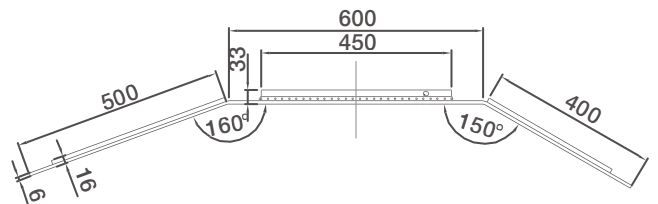

H 800 L 1350 mm

- Specchio scultoreo costituito da una singola lastra di vetro dello spessore di 6 mm, curvato sui due lati, che “sembra volare”
- Retroilluminato a LED con luce che traspare da una serie di tratti luminosi posizionati sui lati superiore ed inferiore composti da una grafica irregolare che ricorda un testo
- Pellicola di sicurezza
- 220V, CE, IP44

- Sculptural mirror made of a single sheet of glass with a thickness of 6 mm, bent on both sides, which resembles “flight”
- Backlit LED lighting with light passing through a number of luminous segments positioned on the upper and lower sides composed of irregular graphic artwork which recalls text
- Safety film backing
- 220V, CE, IP44

- Designer Spiegel, aus einer Glasplatte mit 6mm Stärke, an beiden Seiten gebogen, es ähnelt “Flügeln”,
- LED-Hintergrundbeleuchtung mit Licht das durch eine Reihe von Leuchtsegmenten positioniert an den oberen und unteren Seiten auch unregelmäßig durch den Spiegel scheint
- Sicherheitsfolienträger
- 220V, CE, IP44

PLUS ESCLUSIVI_EXCLUSIVE ADVANTAGES_EXKLUSIVE VORTEILE