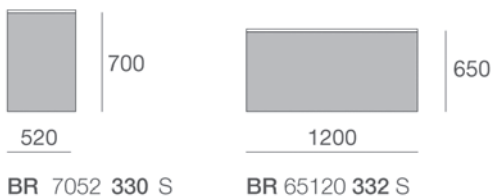

VOLANS

Specchi retroilluminati con LED
Backlit LED mirrors
Beleuchteter Spiegel mit LED

Distanza minima dal sensore a muro o mobile 15 cm.
The mirror must be installed not less than 15 cm. from the wall or bath furniture column.
Der Spiegel darf nicht weniger als 15cm von der Wand entfernt installiert werden.

H 700 L 520 mm
H 650 L 1200 mm

- Illuminazione LED a diffusione tramite Plexiglas
- Fianchi con specchio
- Interruttore a infrarossi
- Spessore specchio 5 mm
- Pellicola di sicurezza
- Funzione antiappannamento con interruttore ON/OFF a luce rossa
- 220V, CE, IP44
- Temperatura colore LED 6000K
- Opzione Kit Bluetooth con cassa a vibrazione (Blue-Vibe System)

- Diffused LED lighting through Plexiglas
- Mirrored sides
- Infrared sensor switch
- 5mm mirror thickness
- Safety film backing
- Defogger function with red light ON/OFF switch
- 220V, CE, IP44
- LED temperature color 6000K
- Bluetooth with vibration speaker option (Blue-Vibe System)

- Indirekte LED-Beleuchtung durch Seitenspiegel aus Plexiglas
- Infrarot-Sensorschalter
- Spiegelstärke 5mm
- PVC-Sicherheitsbeschichtung
- Spiegelheizung mit Rotlicht-Schalter
- 220V, CE, IP44.
- LED-Temperaturfarbe: 6000K
- Optional: Bluetooth Funksender mit Lautsprecher (Blue-Vibe System)

PLUS ESCLUSIVI_EXCLUSIVE ADVANTAGES_EXKLUSIVE VORTEILE