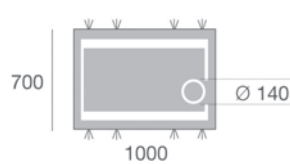

BRA 70100 201 S