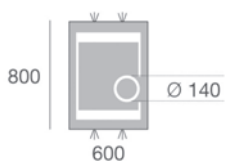

BRA 8060 200 S