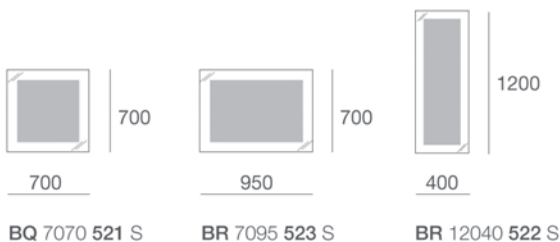

BOREALE

Specchi retroilluminati con LED
Backlit LED mirrors
Hintergrundbeleuchtung durch LED

Distanza minima dal sensore a muro o mobile 15 cm.
The mirror must be installed not less than 15 cm. from the wall or bath furniture column.
Der Spiegel darf nicht weniger als 15cm von der Wand entfernt installiert werden.

H 700 L 700 mm
H 700 L 950 mm
H 1200 L 400 mm

- Retroilluminato LED
- Funzione cambio colore RGB
- 16 differenti colori
- Accensione, spegnimento e cambio colore tramite telecomando in dotazione
- Spessore specchio 5 mm
- Spessore vetro trasparente 8 mm
- 220V, CE, IP44
- Fissaggio verticale/orizzontale

- Mit LED-Hintergrundbeleuchtung
- RGB Farbwechsel Funktion
- 16 verschiedene Farben
- Ein/Aus und Wechsel der Farben durch Fernbedienung
- Spiegelstärke: 5 mm
- Glasstärke von 8mm
- 220V, CE, IP44
- Vertikale und Horizontale Montage möglich!