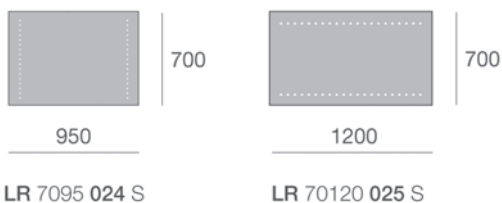

AQUARIUS

Specchi con LED
LED mirrors
LED Spiegel

Distanza minima dal sensore a muro o mobile 15 cm.
The mirror must be installed not less than 15 cm. from the wall or bath furniture column.
Der Spiegel darf nicht weniger als 15cm von der Wand entfernt installiert werden.

H 700 L 950 mm
H 700 L 1200 mm

- Una linea di LED sui lati verticali
- Interruttore a infrarossi con regolazione di intensità
- Spessore specchio 5 mm
- Pellicola di sicurezza
- Funzione antiappannamento con interruttore ON/OFF a luce rossa
- 220V, CE, IP44
- Temperatura colore LED 6000K
- Fissaggio verticale/orizzontale

- One row of LED lighting on the vertical sides
- Infrared sensor switch with dimmer option
- 5mm mirror thickness
- Safety PVC film backing
- Defogger function with red light ON/OFF switch
- 220V, CE, IP44
- LED temperature color 6000K
- Vertical/horizontal fixing

- LED-Beleuchtung durch je ein integriertes seitlich vertikales Lichtband
- dimm bar mittels Infrarotsensor
- Spiegelstärke 5 mm
- Schutzfolie aus PVC auf der Rückseite
- Antibeschlag-Funktion durch Spiegelheizung mit beleuchtetem Schalter
- 220V, CE, IP44
- LED-Temperaturfarbe: 6000K
- Vertikale oder horizontale Montage möglich

LR 7095 024 S

LR 70120 025 S

PLUS ESCLUSIVI_EXCLUSIVE ADVANTAGES_EXKLUSIVE VORTEILE