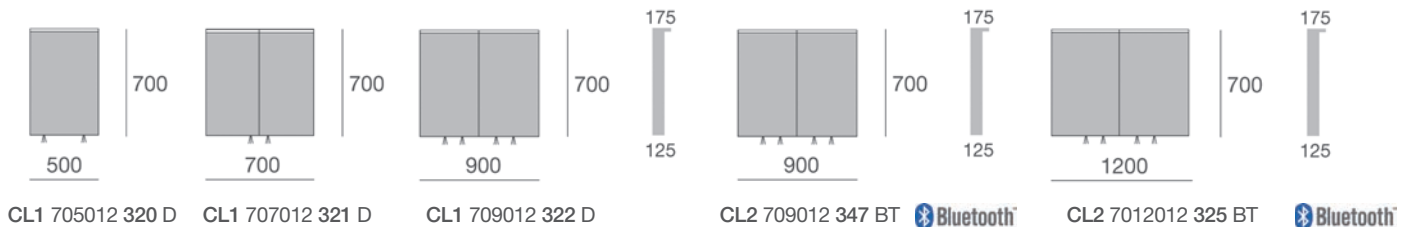

POLARIS

Specchi contenitore
Cabinet mirrors
Spiegelschrank

Distanza minima dal sensore a muro o mobile 15 cm.
The mirror must be installed not less than 15 cm. from the wall or bath furniture column.
Der Spiegel darf nicht weniger als 15cm von der Wand entfernt installiert werden.

H 700 L 500 mm
H 700 L 700 mm
H 700 L 900 mm
H 700 L 1200 mm

- Specchio contenitore
- Struttura in alluminio
- Ante telaio in alluminio con doppio specchio
- Funzione antiappannamento
- Illuminazione LED a diffusione tramite Plexiglas
- Illuminazione ambientale LED sul fondo
- Schiena interna specchiata
- Ripiani interni in vetro temperato regolabili in altezza
- Cerniere a scomparsa
- Interruttore a infrarossi illuminato
- 220V, CE, IP44
- Temperatura colore luce LED 6000K
- Kit Bluetooth con casse integrate (disponibile su modelli da 900 e 1200 mm)
- Opzione presa Schuko

- Cabinet mirror
- Aluminum body
- Double-sided mirror doors complete with defogger
- Aluminum profile door frames
- Diffused LED lighting through Plexiglas on top
- LED ambient lighting underneath
- Mirrored internal back panel
- Tempered glass adjustable shelves
- Concealed hinges
- ON/OFF illuminated infrared sensor
- 220V, CE, IP44
- LED temperature color 6000K
- Bluetooth kit with speakers (only available on model 900 and 1200mm)
- Option Schuko socket