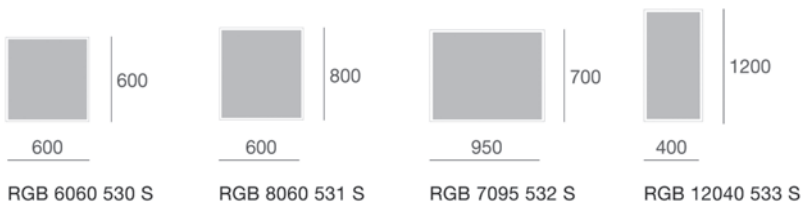

ANTARES

Specchi retroilluminati con LED
Backlit LED mirrors
LED-Hintergrundbeleuchtung

Distanza minima dal sensore a muro o mobile 15 cm.
The mirror must be installed not less than 15 cm. from the wall or bath furniture column.
Der Spiegel darf nicht weniger als 15cm von der Wand entfernt installiert werden.

H 600 L 600 mm
H 800 L 600 mm
H 700 L 950 mm
H 1200 L 400 mm

- Retroilluminato LED
- Struttura laccata bianco opaco
- Funzione cambio colore RGB
- 16 differenti colori
- Accensione, spegnimento e cambio colore tramite telecomando in dotazione
- Spessore specchio 5 mm
- Pellicola di sicurezza
- 220V, CE, IP44
- Fissaggio verticale/orizzontale
- Opzione Kit Bluetooth con cassa a vibrazione (Blue-Vibe System)

- Backlit LED lighting
- 5mm mirror thickness
- Mat lacquered structure
- RGB color changing function
- 16 different colors
- ON/OFF and change of colors by remote control
- Safety film backing
- 220V, CE, IP44
- Vertical/Horizontal fixing
- Bluetooth with vibration speaker option (Blue-Vibe System)

- Mit LED-Hintergrundbeleuchtung
- Spiegelstärke von 5mm
- Matt lackierte Struktur
- RGB Farbwechsel
- 16 verschiedene Farben
- Ein-/Aus und Farbwechsel durch Fernsteuerung
- Sicherheits- PVC-Folienträger
- 220V, CE, IP44
- Vertikale und Horizontale Befestigung
- Optional: Bluetooth Funksender mit Lautsprecher (Blue-Vibe System)

PLUS ESCLUSIVI_EXCLUSIVE ADVANTAGES_EXKLUSIVE VORTEILE