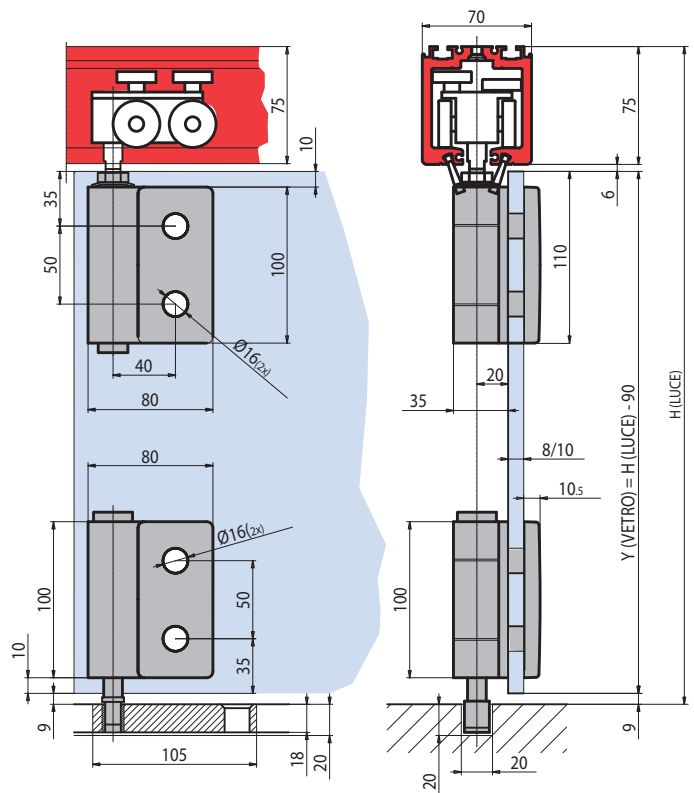

Scorrevoli a libro folding L-1000

Sliding folding systems

Glas falt Schiebewände

SCORREVOLI A LIBRO
SLIDING FOLDING SYSTEMS

AN = Alluminio anodizzato
Aluminium anodized
Aluminium Silberfarbig

NS = Nichel satinato
Satin nickel
Ähnlich Edelstahl matt

Scorrevoli a libro leggero folding L-1500

Sliding folding systems

Glas falt Schiebewände

AN = Alluminio anodizzato
Aluminium anodized
Aluminium Silberfarbig

NS = Nichel satinato
Satin nickel
Ähnlich Edelstahl matt