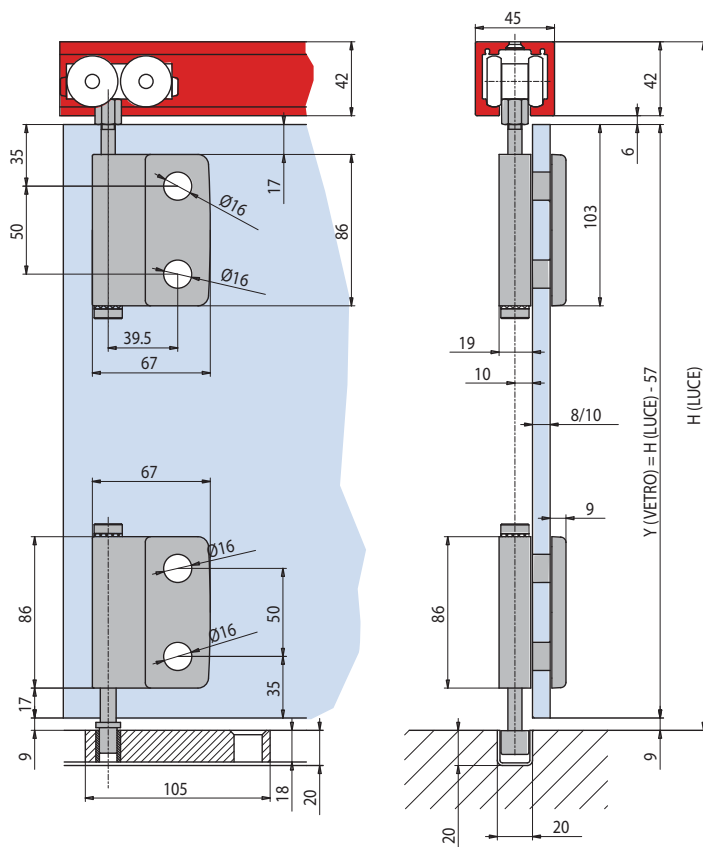

Scorrevoli a libro folding L-1000

Sliding folding systems

Glas falt Schiebewände

SCORREVOLI A LIBRO
SLIDING FOLDING SYSTEMS

AN = Alluminio anodizzato
Aluminium anodized
Aluminium Silberfarbig

NS = Nichel satinato
Satin nickel
Ähnlich Edelstahl matt

Scorrevoli a libro leggero folding L-1500

Sliding folding systems

Glas falt Schiebewände

AN = Alluminio anodizzato
Aluminium anodized
Aluminium Silberfarbig

NS = Nichel satinato
Satin nickel
Ähnlich Edelstahl matt