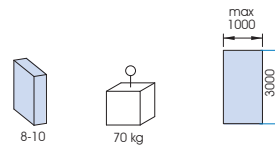

Scorrevoli a libro folding L-1000

Sliding folding systems

Glas falt Schiebewände

SCORREVOLI A LIBRO
SLIDING FOLDING SYSTEMS

AN = Alluminio anodizzato
Aluminium anodized
Aluminium Silberfarbig

NS = Nichel satinato
Satin nickel
Ähnlich Edelstahl matt