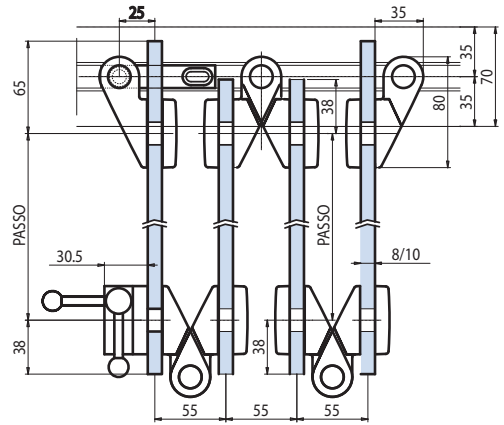

Scorrevoli a libro folding L-1000

Sliding folding systems

Glas falt Schiebewände

SCORREVOLI A LIBRO
SLIDING FOLDING SYSTEMS

AN = Alluminio anodizzato
Aluminium anodized
Aluminium Silberfarbig

NS = Nichel satinato
Satin nickel
Ähnlich Edelstahl matt