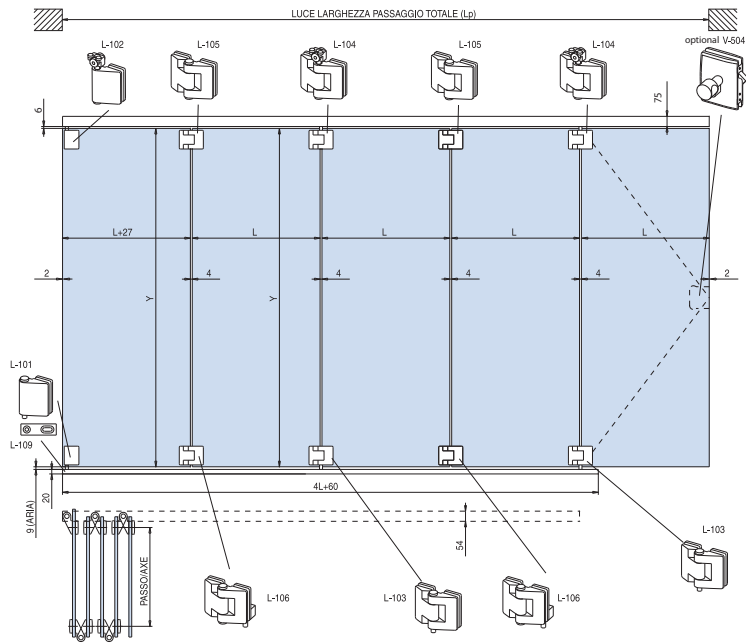

Scorrevoli a libro folding L-1000

Sliding folding systems

Glas falt Schiebewände

SCORREVOLI A LIBRO
SLIDING FOLDING SYSTEMS

AN = Alluminio anodizzato
Aluminium anodized
Aluminium Silberfarbig

NS = Nichel satinato
Satin nickel
Ähnlich Edelstahl matt

Scorrevoli a libro leggero folding L-1500

Sliding folding systems

Glas falt Schiebewände

AN = Alluminio anodizzato
Aluminium anodized
Aluminium Silberfarbig

NS = Nichel satinato
Satin nickel
Ähnlich Edelstahl matt