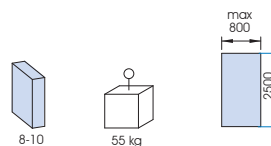

AN = Alluminio anodizzato
Aluminium anodized
Aluminium Silberfarbig

NS = Nichel satinato
Satin nickel
Ähnlich Edelstahl matt