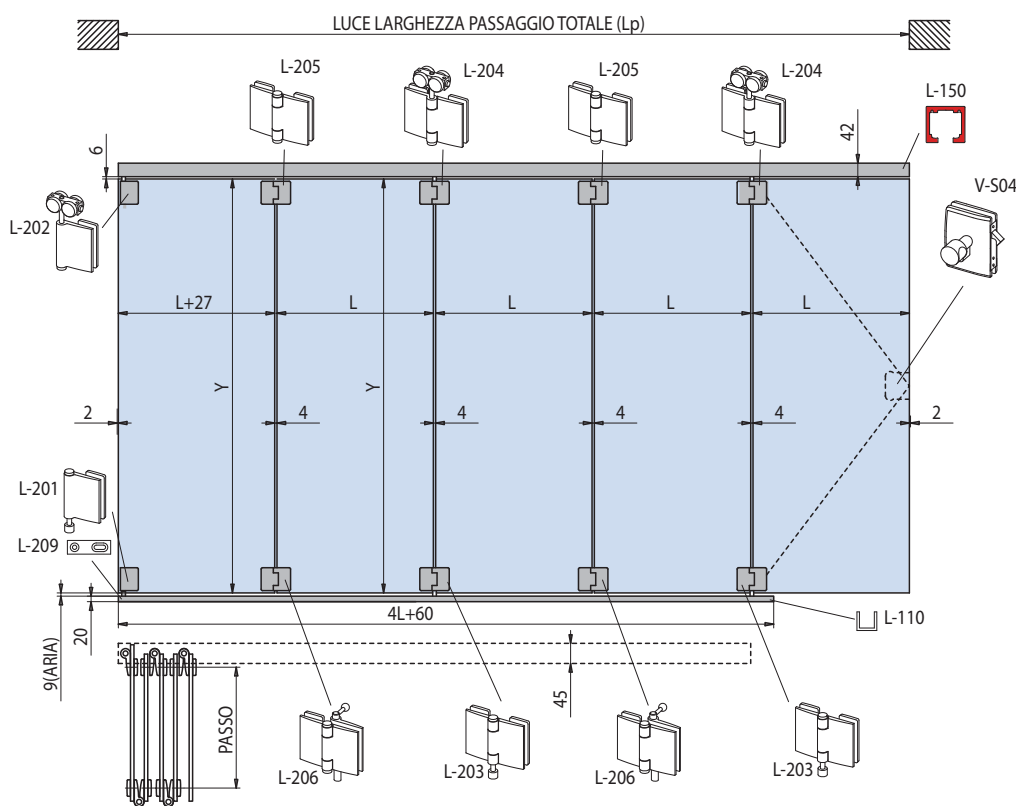

Scorrevoli a libro folding L-1000

Sliding folding systems

Glas falt Schiebewände

SCORREVOLI A LIBRO
SLIDING FOLDING SYSTEMS

AN = Alluminio anodizzato
Aluminium anodized
Aluminium Silberfarbig

NS = Nichel satinato
Satin nickel
Ähnlich Edelstahl matt

Scorrevoli a libro leggero folding L-1500

Sliding folding systems

Glas falt Schiebewände

AN = Alluminio anodizzato
Aluminium anodized
Aluminium Silberfarbig

NS = Nichel satinato
Satin nickel
Ähnlich Edelstahl matt