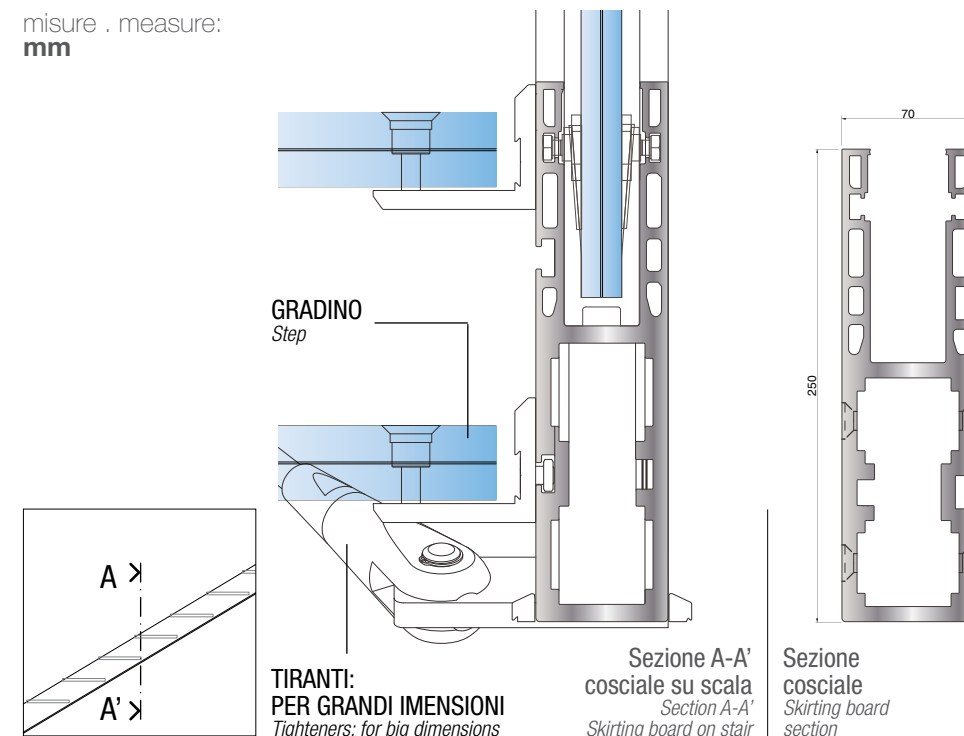

ME / MADEexpo

www.faraone.it

italian style

1

2

3

4

misure . measure:  
mm

**NINFA SCALA, LA PRIMA CON COSCIALI IN ALLUMINIO, PROGETTATA PER UN INTERNO MINIMALE ED ELEGANTE.**

- . profilo in alluminio estruso in lega 6005
- . verniciatura di serie con polveri epossidiche
- . colore di serie: grigio alluminio
- . colorazione RAL a scelta
- . gradini di serie in vetro antiscivolo (a richiesta: legno, marmo, etc)
- . balaustra di serie in vetro 10+10 (passamano a richiesta)