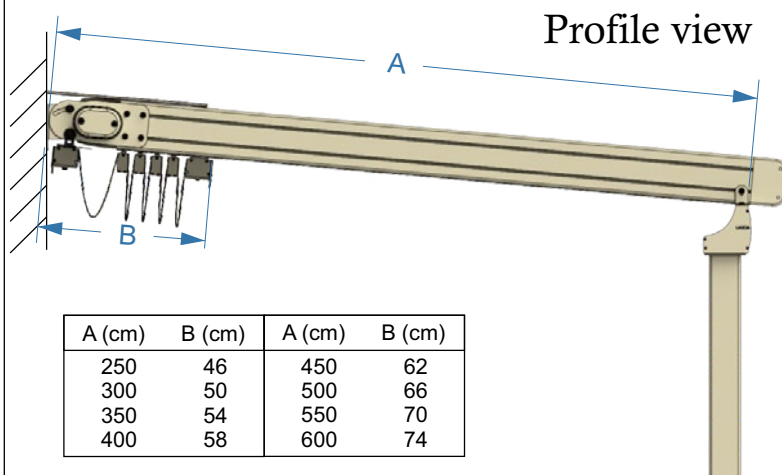

 Autonome pergotenta mit Bewegung von motor in einer Rohre
Maß 13mX7m.
100% aluminium Bau.

Maximum size

13 meters

Profiles

Wall and ceiling support

Profile view

Pergotenta "L"

(Με οδηγό/profile guide/Profilführung 150 X 70 mm)