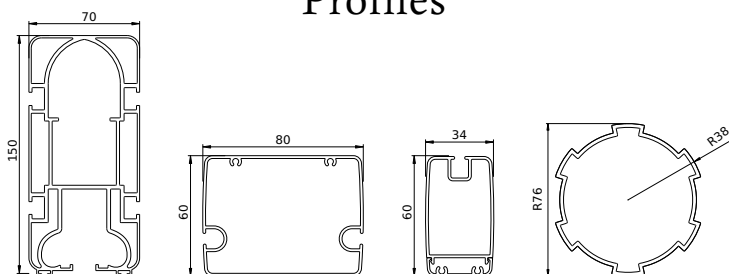

Lihtenstein-L size

 Αυτόνομη τεντοπέργολα με κίνηση από μοτέρ εντός άξονα διαστάσεις 13mX7m. 100% κατασκευή αλουμινίου.

 Autonomous pergotenta with movement from motor inside a rollertube
Dimensions 13mX7m
100% aluminium construction.

 Autonome pergotenta mit Bewegung von motor in einer Rohre
Maß 13mX7m.
100% aluminium Bau.

Maximum size

13 meters

Profiles

Wall and ceiling support

Profile view

Pergotenta "L"

(Με οδηγό/profile guide/Profilführung 150 X 70 mm)