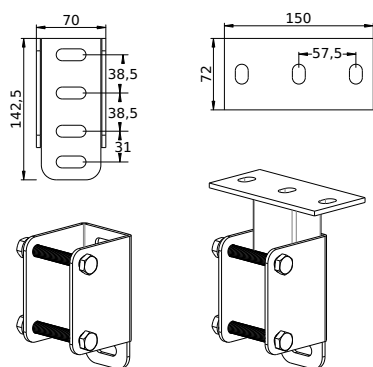

 Autonome pergotenta mit Bewegung von motor in einer Rohre
Maß 13mX7m.
100% aluminium Bau.

Maximum size

13 meters

Profiles

Wall and ceiling support

Profile view

Pergotenta "L"

(Με οδηγό/profile guide/Profilführung 150 X 70 mm)