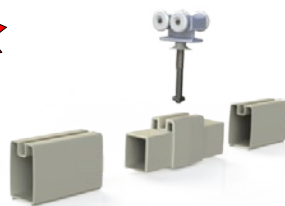

Lihtenstein “S size”

 Τεντοπέργολα για τοποθέτηση σε υφιστάμενη σιδερένια ή ξύλινη κατασκευή.

 Pergotenta for lodgment on a ready-made steel or wooden structure.

 Pergotenta für die Stellen auf einen Stahl oder Holz Struktur

Maximum size

13 meters

Profiles

Support components

Profile view

NEW

Pergotenta "S"

(Με οδηγό/profile guide/Profilführung 100 X 50 mm)

Συμπεριλαμβάνεται

Included

Eingeschloßen

Fabric	✓	Sattler blackout
	✓	Fabric Blockouts Sagre - 3D - Mosaic
Motor	✓	Somfy io (internet ready/radio)
Remote control	✓	Somfy Telis 1 io
Inox	✓	Βίδες / Screws / Schrauben