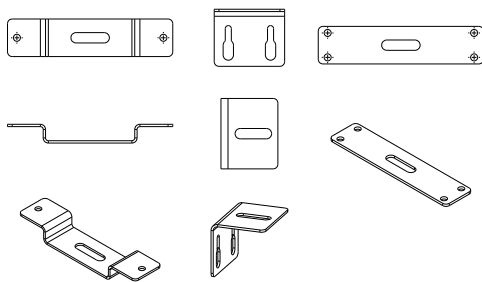

Lihtenstein “S size”

 Τεντοπέργολα για τοποθέτηση σε υφιστάμενη σιδερένια ή ξύλινη κατασκευή.

 Pergotenta for lodgment on a ready-made steel or wooden structure.

 Pergotenta für die Stellen auf einen Stahl oder Holz Struktur

Maximum size

13 meters

Profiles

Support components

Profile view

NEW

Pergotenta "S"

(Με οδηγό/profile guide/Profilführung 100 X 50 mm)