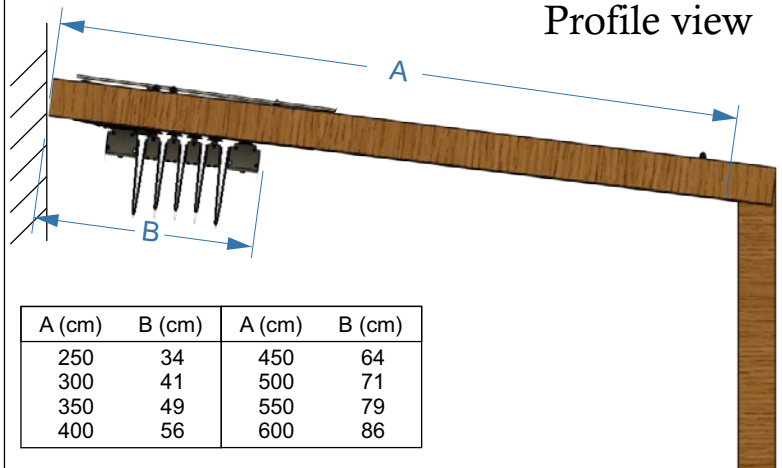

Maximum size

13 meters

Profiles

Support components

Profile view

NEW

Pergotenta "S"

(Με οδηγό/profile guide/Profilführung 100 X 50 mm)

Τιμοκατάλογος/Price list/Preisliste

		Προβολή/Projection/Projektion					
		2,50m	3,00m	3,50m	4,00m	4,50m	5,00m
Αξονας - Width - Breite		55Nm					
	2,50m	2.051 €	2.183 €	2.315 €	2.447 €	2.580 €	2.712 €
	3,00m	2.123 €	2.267 €	2.411 €	2.556 €	2.700 €	2.844 €
	3,50m	2.195 €	2.351 €	2.508 €	2.664 €	2.820 €	2.976 €
	4,00m	2.268 €	2.436 €	2.604 €	2.772 €	2.940 €	3.108 €
	4,50m	2.340 €	2.520 €	2.700 €	2.880 €	3.060 €	3.240 €
	5,00m	2.606 €	2.829 €	3.052 €	3.276 €	3.499 €	3.722 €
	5,50m	2.678 €	2.913 €	3.149 €	3.384 €	3.619 €	3.854 €
	6,00m	2.750 €	2.998 €	3.245 €	3.492 €	3.739 €	3.987 €
	6,50m	2.823 €	3.082 €	3.341 €	3.600 €	3.859 €	4.119 €
	7,00m	2.895 €	3.166 €	3.437 €	3.708 €	3.980 €	4.251 €
	7,50m	2.989 €	3.275 €	3.561 €	3.847 €	4.133 €	4.419 €
	8,00m	3.061 €	3.359 €	3.657 €	3.955 €	4.253 €	4.551 €
	8,50m	3.133 €	3.443 €	3.753 €	4.063 €	4.373 €	4.683 €
	9,00m	3.399 €	3.752 €	4.106 €	4.459 €	4.812 €	5.165 €
	9,50m	3.471 €	3.837 €	4.202 €	4.567 €	4.932 €	5.298 €
	10,00m	3.544 €	3.921 €	4.298 €	4.675 €	5.052 €	5.430 €
	10,50m	3.616 €	4.005 €	4.394 €	4.783 €	5.173 €	5.562 €
	11,00m	3.688 €	4.089 €	4.490 €	4.892 €	5.293 €	5.694 €
	11,50m	3.761 €	4.174 €	4.587 €	5.000 €	5.413 €	5.826 €
12,00m	3.833 €	4.258 €	4.683 €	5.108 €	5.533 €	5.958 €	
12,50m	3.905 €	4.342 €	4.779 €	5.216 €	5.653 €	6.090 €	
13,00m	3.977 €	4.426 €	4.875 €	5.324 €	5.773 €	6.222 €	