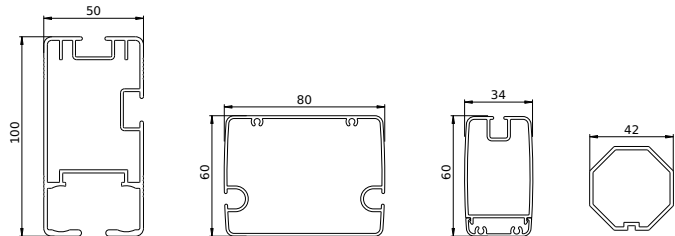

Lihtenstein “S size”

 Τεντοπέργολα για τοποθέτηση σε υφιστάμενη σιδερένια ή ξύλινη κατασκευή.

 Pergotenta for lodgment on a ready-made steel or wooden structure.

 Pergotenta für die Stellen auf einen Stahl oder Holz Struktur

Maximum size

13 meters

Profiles

Support components

Profile view

NEW

Pergotenta "S"

(Με οδηγό/profile guide/Profilführung 100 X 50 mm)

Τιμοκατάλογος/Price list/Preisliste

		Προβολή/Projection/Projektion					
		2,50m	3,00m	3,50m	4,00m	4,50m	5,00m
Αξονας - Width - Breite		55Nm					
	2,50m	2.051 €	2.183 €	2.315 €	2.447 €	2.580 €	2.712 €
	3,00m	2.123 €	2.267 €	2.411 €	2.556 €	2.700 €	2.844 €
	3,50m	2.195 €	2.351 €	2.508 €	2.664 €	2.820 €	2.976 €
	4,00m	2.268 €	2.436 €	2.604 €	2.772 €	2.940 €	3.108 €
	4,50m	2.340 €	2.520 €	2.700 €	2.880 €	3.060 €	3.240 €
	5,00m	2.606 €	2.829 €	3.052 €	3.276 €	3.499 €	3.722 €
	5,50m	2.678 €	2.913 €	3.149 €	3.384 €	3.619 €	3.854 €
	6,00m	2.750 €	2.998 €	3.245 €	3.492 €	3.739 €	3.987 €
	6,50m	2.823 €	3.082 €	3.341 €	3.600 €	3.859 €	4.119 €
	7,00m	2.895 €	3.166 €	3.437 €	3.708 €	3.980 €	4.251 €
	7,50m	2.989 €	3.275 €	3.561 €	3.847 €	4.133 €	4.419 €
	8,00m	3.061 €	3.359 €	3.657 €	3.955 €	4.253 €	4.551 €
	8,50m	3.133 €	3.443 €	3.753 €	4.063 €	4.373 €	4.683 €
	9,00m	3.399 €	3.752 €	4.106 €	4.459 €	4.812 €	5.165 €
	9,50m	3.471 €	3.837 €	4.202 €	4.567 €	4.932 €	5.298 €
	10,00m	3.544 €	3.921 €	4.298 €	4.675 €	5.052 €	5.430 €
	10,50m	3.616 €	4.005 €	4.394 €	4.783 €	5.173 €	5.562 €
	11,00m	3.688 €	4.089 €	4.490 €	4.892 €	5.293 €	5.694 €
	11,50m	3.761 €	4.174 €	4.587 €	5.000 €	5.413 €	5.826 €
12,00m	3.833 €	4.258 €	4.683 €	5.108 €	5.533 €	5.958 €	
12,50m	3.905 €	4.342 €	4.779 €	5.216 €	5.653 €	6.090 €	
13,00m	3.977 €	4.426 €	4.875 €	5.324 €	5.773 €	6.222 €	