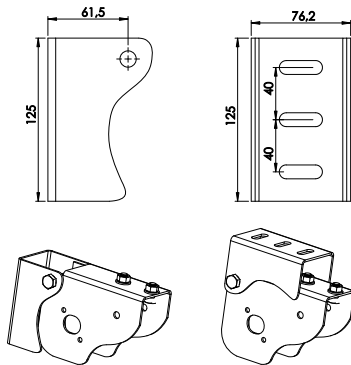

Wall and ceiling support