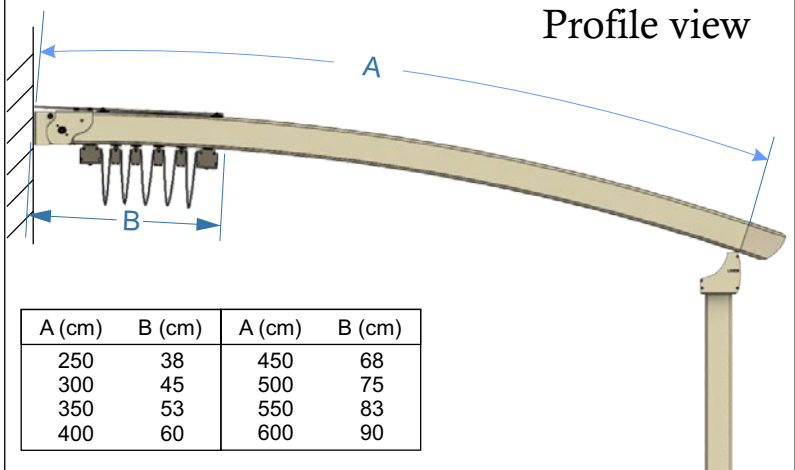

Profile view