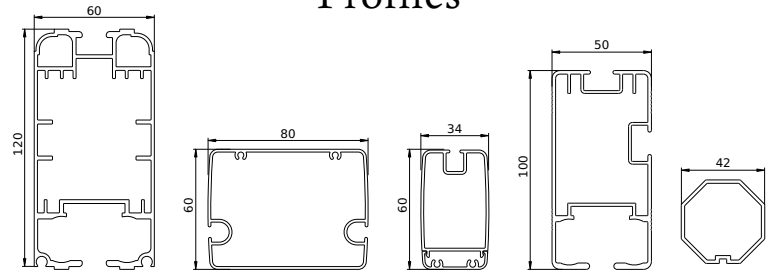

Lihtenstein R “Curved for wall”

Επιτοίχια κουρμπαραιστή
τεντοπέργολα για μεσαία
μήκη προβολής έως 6,00m.
100% κατασκευή αλουμινίου.
Ελάχιστη κλίση 15%

On-wall curved pergotenta
for medium projection lengths
up to 6.00m.
100% aluminium construction.
Minimum slope 15%

Auf-Mauer gewolbt pergotenta
für mittlere Projektionslängen
bis 6.00m.
100% aluminium Bau.
Mindeststeigung 15%

Maximum size

13 meters

Profiles

Wall and ceiling support

Profile view

NEW