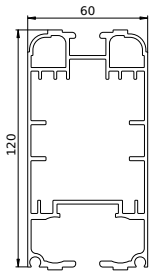

Lihtenstein R “ CURVED ” Αυτόνομη κουρμπαριστή

 Αυτόνομη κουρμπαριστή
 τεντοπέργολα για μεγάλα μήκη
 προβολής έως 6,00m. Ιδανική για
 ελεύθερους χώρους
 100% κατασκευή αλουμινίου.

 Autonomous curved pergotenta
 for big projection lengths
 up to 6.00m. Ideal for open spaces.
 100% aluminium construction.

 Autonome gewolbt pergotenta
 fur große Projektionslangen
 bis 6.00m. Das Ideal fur Freiraume.
 100% aluminium Bau.

Profiles

Maximum size

Profile view

Αυτόνομη κουρμαριστή /Pergotenta curved, independent support