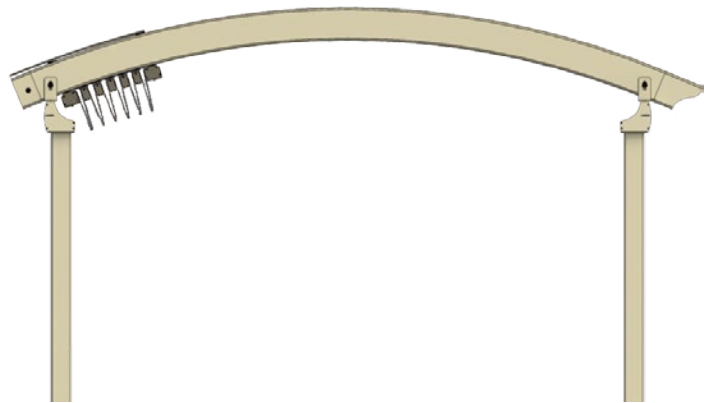

Lihtenstein R “ CURVED ” Αυτόνομη κουρμπαριστή

 Αυτόνομη κουρμπαριστή
 τεντοπέργολα για μεγάλα μήκη
 προβολής έως 6,00m. Ιδανική για
 ελεύθερους χώρους
 100% κατασκευή αλουμινίου.

 Autonomous curved pergotenta
 for big projection lengths
 up to 6.00m. Ideal for open spaces.
 100% aluminium construction.

 Autonome gewolbt pergotenta
 fur große Projektionslangen
 bis 6.00m. Das Ideal fur Freiraume.
 100% aluminium Bau.

Profiles

Maximum size

Profile view

Αυτόνομη κουρμαριστή /Pergotenta curved, independent support

Τιμοκατάλογος/Price list/Preisliste

+10%	στην τιμή της "Κουρμαριστής τοίχου"
	on model "Curved on wall" prices
	auf den Modell "Gebogen an Wand" Preis

Συμπεριλαμβάνεται	✓	Fabric	✓	Sattler blackout
			✓	Fabric Blockouts Sagre - 3D - Mosaic
Included	✓	Motor	✓	Somfy io (internet ready/radio)
		Remote control	✓	Somfy Telis 1 io
Eingeschloßen		Inox	✓	Βίδες / Screws / Schrauben