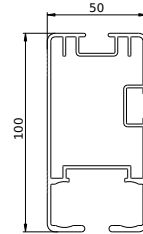

Lihtenstein R “ CURVED ” Αυτόνομη κουρμπαριστή

 Αυτόνομη κουρμπαριστή
 τεντοπέργολα για μεγάλα μήκη
 προβολής έως 6,00m. Ιδανική για
 ελεύθερους χώρους
 100% κατασκευή αλουμινίου.

 Autonomous curved pergotenta
 for big projection lengths
 up to 6.00m. Ideal for open spaces.
 100% aluminium construction.

 Autonome gewolbt pergotenta
 fur große Projektionslangen
 bis 6.00m. Das Ideal fur Freiraume.
 100% aluminium Bau.

Profiles

Maximum size

Profile view

Αυτόνομη κουρμαριστή /Pergotenta curved, independent support