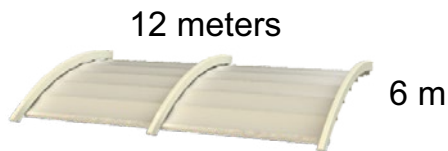

Lihtenstein R “ CURVED ” Αυτόνομη κουρμπαριστή

 Αυτόνομη κουρμπαριστή
 τεντοπέργολα για μεγάλα μήκη
 προβολής έως 6,00m. Ιδανική για
 ελεύθερους χώρους
 100% κατασκευή αλουμινίου.

 Autonomous curved pergotenta
 for big projection lengths
 up to 6.00m. Ideal for open spaces.
 100% aluminium construction.

 Autonome gewolbt pergotenta
 fur große Projektionslangen
 bis 6.00m. Das Ideal fur Freiraume.
 100% aluminium Bau.

Profiles

Maximum size

Profile view

Αυτόνομη κουρμαριστή /Pergotenta curved, independent support

Τιμοκατάλογος/Price list/Preisliste

+10%	στην τιμή της "Κουρμαριστής τοίχου"
	on model "Curved on wall" prices
	auf den Modell "Gebogen an Wand" Preis

Συμπεριλαμβάνεται	✓	Fabric	✓	Sattler blackout
			✓	Fabric Blockouts Sagre - 3D - Mosaic
Included	✓	Motor	✓	Somfy io (internet ready/radio)
		Remote control	✓	Somfy Telis 1 io
Eingeschloßen		Inox	✓	Βίδες / Screws / Schrauben