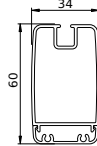

 Autonome gewolbt pergotenta
 fur große Projektionslangen
 bis 6.00m. Das Ideal fur Freiraume.
 100% aluminium Bau.

Profiles

Maximum size

Profile view

Αυτόνομη κουρμαριστή /Pergotenta curved, independent support