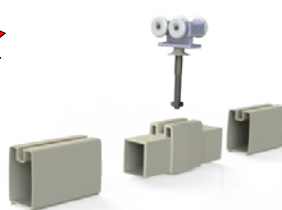

Lihtenstein R “ CURVED ” Αυτόνομη κουρμπαριστή

 Αυτόνομη κουρμπαριστή
 τεντοπέργολα για μεγάλα μήκη
 προβολής έως 6,00m. Ιδανική για
 ελεύθερους χώρους
 100% κατασκευή αλουμινίου.

 Autonomous curved pergotenta
 for big projection lengths
 up to 6.00m. Ideal for open spaces.
 100% aluminium construction.

 Autonome gewolbt pergotenta
 fur große Projektionslangen
 bis 6.00m. Das Ideal fur Freiraume.
 100% aluminium Bau.

Profiles

Maximum size

Profile view

Αυτόνομη κουρμαριστή /Pergotenta curved, independent support

Τιμοκατάλογος/Price list/Preisliste

+10%	στην τιμή της "Κουρμαριστής τοίχου"
	on model "Curved on wall" prices
	auf den Modell "Gebogen an Wand" Preis

Συμπεριλαμβάνεται	✓	Fabric	✓	Sattler blackout
			✓	Fabric Blockouts Sagre - 3D - Mosaic
Included	✓	Motor	✓	Somfy io (internet ready/radio)
		Remote control	✓	Somfy Telis 1 io
Eingeschloßen		Inox	✓	Βίδες / Screws / Schrauben