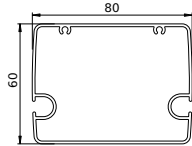

Lihtenstein R “ CURVED ” Αυτόνομη κουρμπαριστή

 Αυτόνομη κουρμπαριστή
 τεντοπέργολα για μεγάλα μήκη
 προβολής έως 6,00m. Ιδανική για
 ελεύθερους χώρους
 100% κατασκευή αλουμινίου.

 Autonomous curved pergotenta
 for big projection lengths
 up to 6.00m. Ideal for open spaces.
 100% aluminium construction.

 Autonome gewolbt pergotenta
 fur große Projektionslangen
 bis 6.00m. Das Ideal fur Freiraume.
 100% aluminium Bau.

Profiles

Maximum size

Profile view

Αυτόνομη κουρμαριστή /Pergotenta curved, independent support