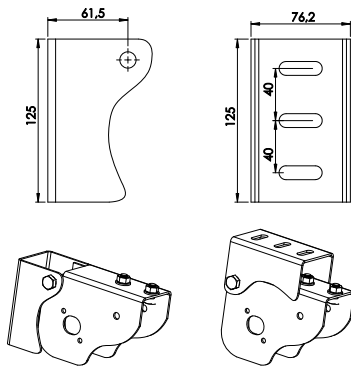

 Autonome pergotenta für mittlere Projektionslängen bis 5,00m.
 100% aluminium Bau.

Maximum size

15 meters

Profiles

Wall and ceiling support

Profile view

Pergotenta "M"

(Με οδηγό/profile guide/Profilführung 120 X 60 mm)

Τιμοκατάλογος/Price list/Preisliste

Αξονας - Width - Breite	Προβολή/Projection/Projektion						70 Nm 85 Nm
	2,50m	3,00m	3,50m	4,00m	4,50m	5,00m	
	55Nm						
3,00m	1.871 €	2.010 €	2.147 €	2.285 €	2.423 €	2.561 €	
3,50m	1.938 €	2.088 €	2.236 €	2.385 €	2.534 €	2.683 €	
4,00m	2.005 €	2.166 €	2.326 €	2.485 €	2.645 €	2.805 €	
4,50m	2.073 €	2.244 €	2.414 €	2.586 €	2.756 €	2.927 €	
5,00m	2.391 €	2.606 €	2.820 €	3.034 €	3.248 €	3.463 €	
5,50m	2.459 €	2.684 €	2.909 €	3.134 €	3.360 €	3.584 €	
6,00m	2.526 €	2.762 €	2.998 €	3.234 €	3.471 €	3.707 €	
6,50m	2.593 €	2.840 €	3.087 €	3.358 €	3.605 €	3.852 €	
7,00m	2.660 €	2.919 €	3.177 €	3.457 €	3.715 €	3.974 €	
7,50m	2.750 €	3.023 €	3.295 €	3.590 €	3.863 €	4.135 €	
8,00m	2.818 €	3.101 €	3.385 €	3.690 €	3.974 €	4.257 €	
8,50m	2.908 €	3.203 €	3.497 €	3.791 €	4.084 €	4.379 €	
9,00m	3.227 €	3.564 €	3.901 €	4.239 €	4.577 €	4.914 €	
9,50m	3.294 €	3.642 €	3.991 €	4.383 €	4.731 €	5.080 €	
10,00m	3.361 €	3.720 €	4.080 €	4.483 €	4.843 €	5.201 €	
10,50m	3.428 €	3.798 €	4.169 €	4.583 €	4.953 €	5.324 €	
11,00m	3.495 €	3.876 €	4.258 €	4.682 €	5.064 €	5.446 €	
11,50m	3.562 €	3.954 €	4.348 €	4.783 €	5.175 €	5.568 €	
12,00m	3.630 €	4.033 €	4.436 €	4.883 €	5.287 €	5.690 €	
12,50m	3.740 €	4.154 €	4.569 €	4.983 €	5.398 €	5.812 €	
13,00m	3.807 €	4.232 €	4.658 €	5.083 €	5.508 €	5.934 €	
13,50m	4.126 €	4.594 €	5.063 €	5.532 €	6.000 €	6.469 €	
14,00m	4.193 €	4.673 €	5.153 €	5.632 €	6.111 €	6.592 €	
14,50m	4.260 €	4.751 €	5.241 €	5.732 €	6.223 €	6.714 €	
15,00m	4.328 €	4.829 €	5.330 €	5.832 €	6.337 €	6.835 €	