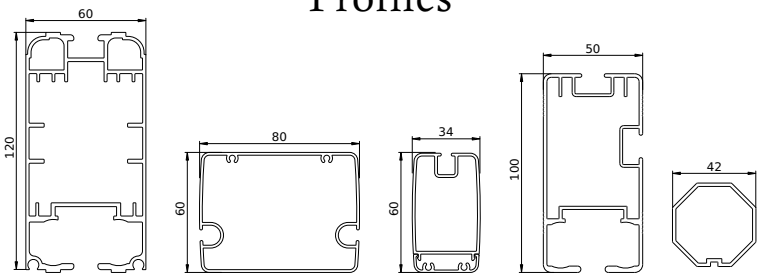

Lihtenstein “M size”

 Αυτόνομη τεντοπέργολα για μεσαία μήκη προβολής έως 5,00m.
 100% κατασκευή αλουμινίου.

 Autonomous pergotenta for medium projection lengths up to 5,00m
 100% aluminium construction.

 Autonome pergotenta für mittlere Projektionslängen bis 5,00m.
 100% aluminium Bau.

Maximum size

15 meters

Profiles

Wall and ceiling support

Profile view

Pergotenta "M"

(Με οδηγό/profile guide/Profilführung 120 X 60 mm)

Τιμοκατάλογος/Price list/Preisliste

Αξονας - Width - Breite	Προβολή/Projection/Projektion						70 Nm 85 Nm
	2,50m	3,00m	3,50m	4,00m	4,50m	5,00m	
	55Nm						
3,00m	1.871 €	2.010 €	2.147 €	2.285 €	2.423 €	2.561 €	
3,50m	1.938 €	2.088 €	2.236 €	2.385 €	2.534 €	2.683 €	
4,00m	2.005 €	2.166 €	2.326 €	2.485 €	2.645 €	2.805 €	
4,50m	2.073 €	2.244 €	2.414 €	2.586 €	2.756 €	2.927 €	
5,00m	2.391 €	2.606 €	2.820 €	3.034 €	3.248 €	3.463 €	
5,50m	2.459 €	2.684 €	2.909 €	3.134 €	3.360 €	3.584 €	
6,00m	2.526 €	2.762 €	2.998 €	3.234 €	3.471 €	3.707 €	
6,50m	2.593 €	2.840 €	3.087 €	3.358 €	3.605 €	3.852 €	
7,00m	2.660 €	2.919 €	3.177 €	3.457 €	3.715 €	3.974 €	
7,50m	2.750 €	3.023 €	3.295 €	3.590 €	3.863 €	4.135 €	
8,00m	2.818 €	3.101 €	3.385 €	3.690 €	3.974 €	4.257 €	
8,50m	2.908 €	3.203 €	3.497 €	3.791 €	4.084 €	4.379 €	
9,00m	3.227 €	3.564 €	3.901 €	4.239 €	4.577 €	4.914 €	
9,50m	3.294 €	3.642 €	3.991 €	4.383 €	4.731 €	5.080 €	
10,00m	3.361 €	3.720 €	4.080 €	4.483 €	4.843 €	5.201 €	
10,50m	3.428 €	3.798 €	4.169 €	4.583 €	4.953 €	5.324 €	
11,00m	3.495 €	3.876 €	4.258 €	4.682 €	5.064 €	5.446 €	
11,50m	3.562 €	3.954 €	4.348 €	4.783 €	5.175 €	5.568 €	
12,00m	3.630 €	4.033 €	4.436 €	4.883 €	5.287 €	5.690 €	
12,50m	3.740 €	4.154 €	4.569 €	4.983 €	5.398 €	5.812 €	
13,00m	3.807 €	4.232 €	4.658 €	5.083 €	5.508 €	5.934 €	
13,50m	4.126 €	4.594 €	5.063 €	5.532 €	6.000 €	6.469 €	
14,00m	4.193 €	4.673 €	5.153 €	5.632 €	6.111 €	6.592 €	
14,50m	4.260 €	4.751 €	5.241 €	5.732 €	6.223 €	6.714 €	
15,00m	4.328 €	4.829 €	5.330 €	5.832 €	6.337 €	6.835 €	