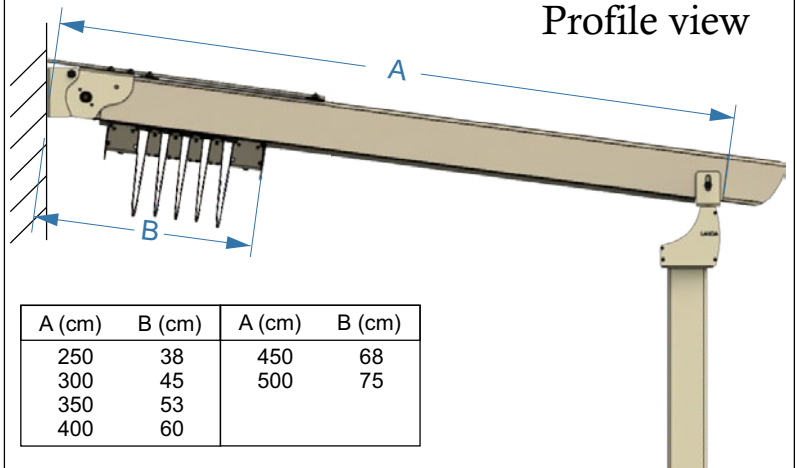

 Autonome pergotenta für mittlere Projektionslängen bis 5,00m.
 100% aluminium Bau.

Maximum size

15 meters

Profiles

Wall and ceiling support

Profile view

Pergotenta "M"

(Με οδηγό/profile guide/Profilführung 120 X 60 mm)

Τιμοκατάλογος/Price list/Preisliste

Αξονας - Width - Breite	Προβολή/Projection/Projektion						70 Nm 85 Nm
	2,50m	3,00m	3,50m	4,00m	4,50m	5,00m	
	55Nm						
3,00m	1.871 €	2.010 €	2.147 €	2.285 €	2.423 €	2.561 €	
3,50m	1.938 €	2.088 €	2.236 €	2.385 €	2.534 €	2.683 €	
4,00m	2.005 €	2.166 €	2.326 €	2.485 €	2.645 €	2.805 €	
4,50m	2.073 €	2.244 €	2.414 €	2.586 €	2.756 €	2.927 €	
5,00m	2.391 €	2.606 €	2.820 €	3.034 €	3.248 €	3.463 €	
5,50m	2.459 €	2.684 €	2.909 €	3.134 €	3.360 €	3.584 €	
6,00m	2.526 €	2.762 €	2.998 €	3.234 €	3.471 €	3.707 €	
6,50m	2.593 €	2.840 €	3.087 €	3.358 €	3.605 €	3.852 €	
7,00m	2.660 €	2.919 €	3.177 €	3.457 €	3.715 €	3.974 €	
7,50m	2.750 €	3.023 €	3.295 €	3.590 €	3.863 €	4.135 €	
8,00m	2.818 €	3.101 €	3.385 €	3.690 €	3.974 €	4.257 €	
8,50m	2.908 €	3.203 €	3.497 €	3.791 €	4.084 €	4.379 €	
9,00m	3.227 €	3.564 €	3.901 €	4.239 €	4.577 €	4.914 €	
9,50m	3.294 €	3.642 €	3.991 €	4.383 €	4.731 €	5.080 €	
10,00m	3.361 €	3.720 €	4.080 €	4.483 €	4.843 €	5.201 €	
10,50m	3.428 €	3.798 €	4.169 €	4.583 €	4.953 €	5.324 €	
11,00m	3.495 €	3.876 €	4.258 €	4.682 €	5.064 €	5.446 €	
11,50m	3.562 €	3.954 €	4.348 €	4.783 €	5.175 €	5.568 €	
12,00m	3.630 €	4.033 €	4.436 €	4.883 €	5.287 €	5.690 €	
12,50m	3.740 €	4.154 €	4.569 €	4.983 €	5.398 €	5.812 €	
13,00m	3.807 €	4.232 €	4.658 €	5.083 €	5.508 €	5.934 €	
13,50m	4.126 €	4.594 €	5.063 €	5.532 €	6.000 €	6.469 €	
14,00m	4.193 €	4.673 €	5.153 €	5.632 €	6.111 €	6.592 €	
14,50m	4.260 €	4.751 €	5.241 €	5.732 €	6.223 €	6.714 €	
15,00m	4.328 €	4.829 €	5.330 €	5.832 €	6.337 €	6.835 €	