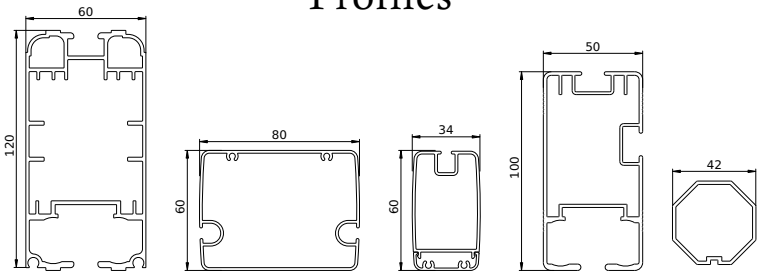

Lihtenstein “M size”

 Αυτόνομη τεντοπέργολα για μεσαία μήκη προβολής έως 5,00m.
 100% κατασκευή αλουμινίου.

 Autonomous pergotenta for medium projection lengths up to 5,00m
 100% aluminium construction.

 Autonome pergotenta für mittlere Projektionslängen bis 5,00m.
 100% aluminium Bau.

Maximum size

15 meters

Profiles

Wall and ceiling support

Profile view

NEW

Pergotenta "M"

(Με οδηγό/profile guide/Profilführung 120 X 60 mm)

Τιμοκατάλογος/Price list/Preisliste

Αξονας - Width - Breite	Προβολή/Projection/Projektion						70 Nm 85 Nm
	2,50m	3,00m	3,50m	4,00m	4,50m	5,00m	
	55Nm						
3,00m	1.871 €	2.010 €	2.147 €	2.285 €	2.423 €	2.561 €	
3,50m	1.938 €	2.088 €	2.236 €	2.385 €	2.534 €	2.683 €	
4,00m	2.005 €	2.166 €	2.326 €	2.485 €	2.645 €	2.805 €	
4,50m	2.073 €	2.244 €	2.414 €	2.586 €	2.756 €	2.927 €	
5,00m	2.391 €	2.606 €	2.820 €	3.034 €	3.248 €	3.463 €	
5,50m	2.459 €	2.684 €	2.909 €	3.134 €	3.360 €	3.584 €	
6,00m	2.526 €	2.762 €	2.998 €	3.234 €	3.471 €	3.707 €	
6,50m	2.593 €	2.840 €	3.087 €	3.358 €	3.605 €	3.852 €	
7,00m	2.660 €	2.919 €	3.177 €	3.457 €	3.715 €	3.974 €	
7,50m	2.750 €	3.023 €	3.295 €	3.590 €	3.863 €	4.135 €	
8,00m	2.818 €	3.101 €	3.385 €	3.690 €	3.974 €	4.257 €	
8,50m	2.908 €	3.203 €	3.497 €	3.791 €	4.084 €	4.379 €	
9,00m	3.227 €	3.564 €	3.901 €	4.239 €	4.577 €	4.914 €	
9,50m	3.294 €	3.642 €	3.991 €	4.383 €	4.731 €	5.080 €	
10,00m	3.361 €	3.720 €	4.080 €	4.483 €	4.843 €	5.201 €	
10,50m	3.428 €	3.798 €	4.169 €	4.583 €	4.953 €	5.324 €	
11,00m	3.495 €	3.876 €	4.258 €	4.682 €	5.064 €	5.446 €	
11,50m	3.562 €	3.954 €	4.348 €	4.783 €	5.175 €	5.568 €	
12,00m	3.630 €	4.033 €	4.436 €	4.883 €	5.287 €	5.690 €	
12,50m	3.740 €	4.154 €	4.569 €	4.983 €	5.398 €	5.812 €	
13,00m	3.807 €	4.232 €	4.658 €	5.083 €	5.508 €	5.934 €	
13,50m	4.126 €	4.594 €	5.063 €	5.532 €	6.000 €	6.469 €	
14,00m	4.193 €	4.673 €	5.153 €	5.632 €	6.111 €	6.592 €	
14,50m	4.260 €	4.751 €	5.241 €	5.732 €	6.223 €	6.714 €	
15,00m	4.328 €	4.829 €	5.330 €	5.832 €	6.337 €	6.835 €	