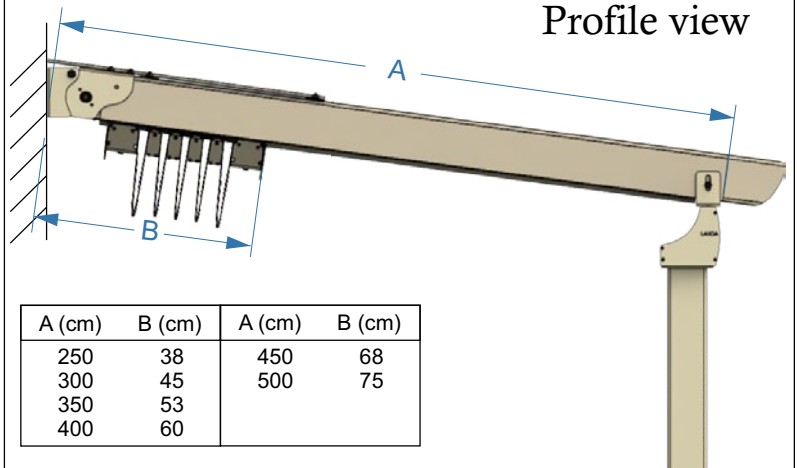

 Autonome pergotenta für mittlere Projektionslängen bis 5,00m.
 100% aluminium Bau.

Maximum size

15 meters

Profiles

Wall and ceiling support

Profile view

NEW

Pergotenta "M"

(Με οδηγό/profile guide/Profilführung 120 X 60 mm)

Τιμοκατάλογος/Price list/Preisliste

Αξονας - Width - Breite	Προβολή/Projection/Projektion						70 Nm 85 Nm
	2,50m	3,00m	3,50m	4,00m	4,50m	5,00m	
	55Nm						
3,00m	1.871 €	2.010 €	2.147 €	2.285 €	2.423 €	2.561 €	
3,50m	1.938 €	2.088 €	2.236 €	2.385 €	2.534 €	2.683 €	
4,00m	2.005 €	2.166 €	2.326 €	2.485 €	2.645 €	2.805 €	
4,50m	2.073 €	2.244 €	2.414 €	2.586 €	2.756 €	2.927 €	
5,00m	2.391 €	2.606 €	2.820 €	3.034 €	3.248 €	3.463 €	
5,50m	2.459 €	2.684 €	2.909 €	3.134 €	3.360 €	3.584 €	
6,00m	2.526 €	2.762 €	2.998 €	3.234 €	3.471 €	3.707 €	
6,50m	2.593 €	2.840 €	3.087 €	3.358 €	3.605 €	3.852 €	
7,00m	2.660 €	2.919 €	3.177 €	3.457 €	3.715 €	3.974 €	
7,50m	2.750 €	3.023 €	3.295 €	3.590 €	3.863 €	4.135 €	
8,00m	2.818 €	3.101 €	3.385 €	3.690 €	3.974 €	4.257 €	
8,50m	2.908 €	3.203 €	3.497 €	3.791 €	4.084 €	4.379 €	
9,00m	3.227 €	3.564 €	3.901 €	4.239 €	4.577 €	4.914 €	
9,50m	3.294 €	3.642 €	3.991 €	4.383 €	4.731 €	5.080 €	
10,00m	3.361 €	3.720 €	4.080 €	4.483 €	4.843 €	5.201 €	
10,50m	3.428 €	3.798 €	4.169 €	4.583 €	4.953 €	5.324 €	
11,00m	3.495 €	3.876 €	4.258 €	4.682 €	5.064 €	5.446 €	
11,50m	3.562 €	3.954 €	4.348 €	4.783 €	5.175 €	5.568 €	
12,00m	3.630 €	4.033 €	4.436 €	4.883 €	5.287 €	5.690 €	
12,50m	3.740 €	4.154 €	4.569 €	4.983 €	5.398 €	5.812 €	
13,00m	3.807 €	4.232 €	4.658 €	5.083 €	5.508 €	5.934 €	
13,50m	4.126 €	4.594 €	5.063 €	5.532 €	6.000 €	6.469 €	
14,00m	4.193 €	4.673 €	5.153 €	5.632 €	6.111 €	6.592 €	
14,50m	4.260 €	4.751 €	5.241 €	5.732 €	6.223 €	6.714 €	
15,00m	4.328 €	4.829 €	5.330 €	5.832 €	6.337 €	6.835 €	