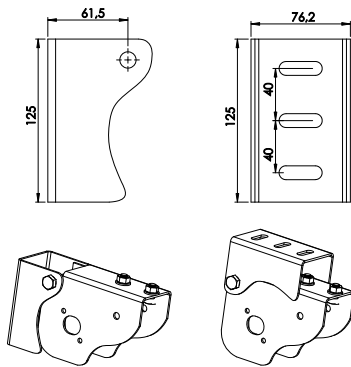

 Autonome pergotenta für mittlere Projektionslängen bis 5,00m.
 100% aluminium Bau.

Maximum size

15 meters

Profiles

Wall and ceiling support

Profile view

NEW

Pergotenta "M"

(Με οδηγό/profile guide/Profilführung 120 X 60 mm)

Τιμοκατάλογος/Price list/Preisliste

Αξονας - Width - Breite	Προβολή/Projection/Projektion						70 Nm 85 Nm
	2,50m	3,00m	3,50m	4,00m	4,50m	5,00m	
	55Nm						
3,00m	1.871 €	2.010 €	2.147 €	2.285 €	2.423 €	2.561 €	
3,50m	1.938 €	2.088 €	2.236 €	2.385 €	2.534 €	2.683 €	
4,00m	2.005 €	2.166 €	2.326 €	2.485 €	2.645 €	2.805 €	
4,50m	2.073 €	2.244 €	2.414 €	2.586 €	2.756 €	2.927 €	
5,00m	2.391 €	2.606 €	2.820 €	3.034 €	3.248 €	3.463 €	
5,50m	2.459 €	2.684 €	2.909 €	3.134 €	3.360 €	3.584 €	
6,00m	2.526 €	2.762 €	2.998 €	3.234 €	3.471 €	3.707 €	
6,50m	2.593 €	2.840 €	3.087 €	3.358 €	3.605 €	3.852 €	
7,00m	2.660 €	2.919 €	3.177 €	3.457 €	3.715 €	3.974 €	
7,50m	2.750 €	3.023 €	3.295 €	3.590 €	3.863 €	4.135 €	
8,00m	2.818 €	3.101 €	3.385 €	3.690 €	3.974 €	4.257 €	
8,50m	2.908 €	3.203 €	3.497 €	3.791 €	4.084 €	4.379 €	
9,00m	3.227 €	3.564 €	3.901 €	4.239 €	4.577 €	4.914 €	
9,50m	3.294 €	3.642 €	3.991 €	4.383 €	4.731 €	5.080 €	
10,00m	3.361 €	3.720 €	4.080 €	4.483 €	4.843 €	5.201 €	
10,50m	3.428 €	3.798 €	4.169 €	4.583 €	4.953 €	5.324 €	
11,00m	3.495 €	3.876 €	4.258 €	4.682 €	5.064 €	5.446 €	
11,50m	3.562 €	3.954 €	4.348 €	4.783 €	5.175 €	5.568 €	
12,00m	3.630 €	4.033 €	4.436 €	4.883 €	5.287 €	5.690 €	
12,50m	3.740 €	4.154 €	4.569 €	4.983 €	5.398 €	5.812 €	
13,00m	3.807 €	4.232 €	4.658 €	5.083 €	5.508 €	5.934 €	
13,50m	4.126 €	4.594 €	5.063 €	5.532 €	6.000 €	6.469 €	
14,00m	4.193 €	4.673 €	5.153 €	5.632 €	6.111 €	6.592 €	
14,50m	4.260 €	4.751 €	5.241 €	5.732 €	6.223 €	6.714 €	
15,00m	4.328 €	4.829 €	5.330 €	5.832 €	6.337 €	6.835 €	