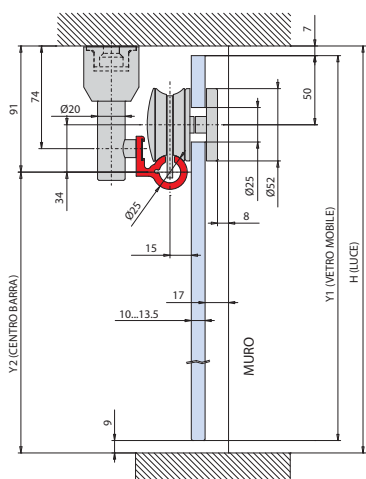

Ruota Minimal V-6100

$$Y1 = H + 50 + 34 + 100 - 9$$

$$Y1 = H - 7 - 9$$

V-6100 set 1

Esterno muro solo ruota
Wall installation
Wandmontage

V-6100 set 2

V-6100 set 5

A soffitto solo ruota
Ceiling installation
Deckenmontage

V-6100 set 6

AN = Alluminio anodizzato
Anodized
Aluminium Silberfarbig

Effetto inox
Inox effect
Inox effekt

CR = Cromo lucido
Polished chrome
Chrom glänzend