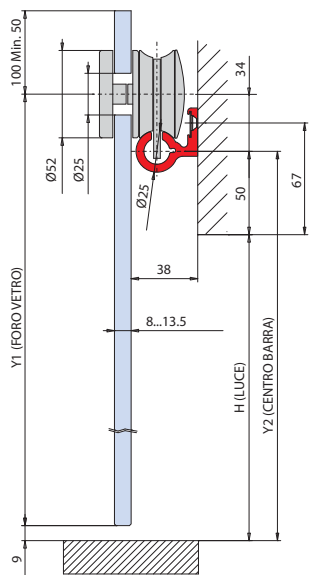

Ruota Minimal V-6100

$$Y1 = H + 50 + 34 + 100 - 9$$

$$Y1 = H - 7 - 9$$

V-6100 set 1

Esterno muro solo ruota
Wall installation
Wandmontage

V-6100 set 2

V-6100 set 5

A soffitto solo ruota
Ceiling installation
Deckenmontage

V-6100 set 6

AN = Alluminio anodizzato
Anodized
Aluminium Silberfarbig

Effetto inox
Inox effect
Inox effekt

CR = Cromo lucido
Polished chrome
Chrom glänzend