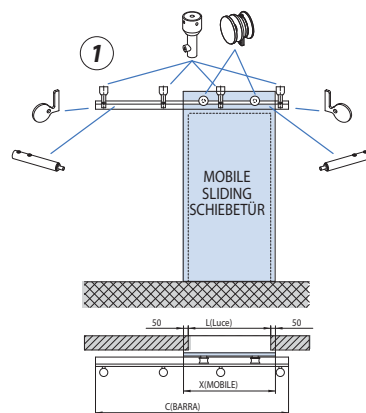

Ruota Minimal V-6100

$$Y1 = H + 50 + 34 + 100 - 9$$

$$Y1 = H - 7 - 9$$

V-6100 set 1

Esterno muro solo ruota
Wall installation
Wandmontage

V-6100 set 2

V-6100 set 5

A soffitto solo ruota
Ceiling installation
Deckenmontage

V-6100 set 6

AN = Alluminio anodizzato
Anodized
Aluminium Silberfarbig

Effetto inox
Inox effect
Inox effekt

CR = Cromo lucido
Polished chrome
Chrom glänzend