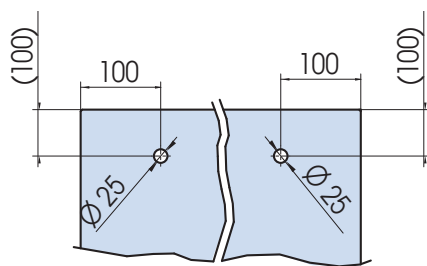

Ruota Minimal V-6100

$$Y1 = H + 50 + 34 + 100 - 9$$

$$Y1 = H - 7 - 9$$

V-6100 set 1

Esterno muro solo ruota
Wall installation
Wandmontage

V-6100 set 2

V-6100 set 5

A soffitto solo ruota
Ceiling installation
Deckenmontage

V-6100 set 6

AN = Alluminio anodizzato
Anodized
Aluminium Silberfarbig

Effetto inox
Inox effect
Inox effekt

CR = Cromo lucido
Polished chrome
Chrom glänzend