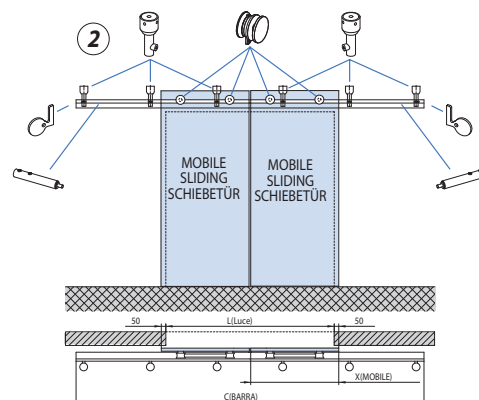

Ruota Minimal V-6100

$$Y1 = H + 50 + 34 + 100 - 9$$

$$Y1 = H - 7 - 9$$

V-6100 set 1

Esterno muro solo ruota
Wall installation
Wandmontage

V-6100 set 2

V-6100 set 5

A soffitto solo ruota
Ceiling installation
Deckenmontage

V-6100 set 6

AN = Alluminio anodizzato
Anodized
Aluminium Silberfarbig

Effetto inox
Inox effect
Inox effekt

CR = Cromo lucido
Polished chrome
Chrom glänzend