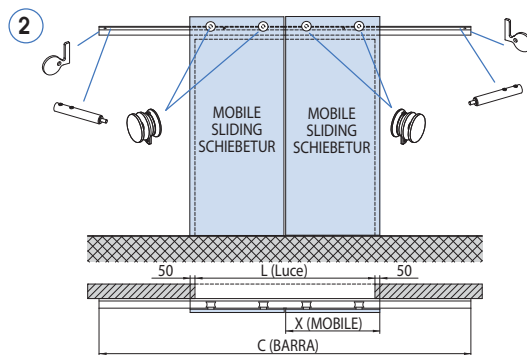

Ruota Minimal V-6100

$$Y1 = H + 50 + 34 + 100 - 9$$

$$Y1 = H - 7 - 9$$

V-6100 set 1

Esterno muro solo ruota
Wall installation
Wandmontage

V-6100 set 2

V-6100 set 5

A soffitto solo ruota
Ceiling installation
Deckenmontage

V-6100 set 6

AN = Alluminio anodizzato
Anodized
Aluminium Silberfarbig

Effetto inox
Inox effect
Inox effekt

CR = Cromo lucido
Polished chrome
Chrom glänzend