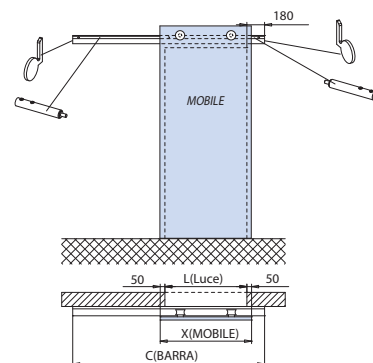

Ruota Minimal V-6100

$$Y1 = H + 50 + 34 + 100 - 9$$

$$Y1 = H - 7 - 9$$

V-6100 set 1

Esterno muro solo ruota
Wall installation
Wandmontage

V-6100 set 2

V-6100 set 5

A soffitto solo ruota
Ceiling installation
Deckenmontage

V-6100 set 6

AN = Alluminio anodizzato
Anodized
Aluminium Silberfarbig

Effetto inox
Inox effect
Inox effekt

CR = Cromo lucido
Polished chrome
Chrom glänzend