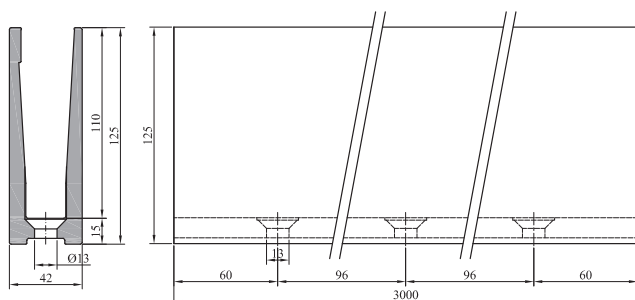

Profili balaustra

Fissaggio a pavimento
Floor installation
Bodenmontage

Nuova serie di profili per balaestre in vetro per applicazioni a pavimento.

New profiles for full glass railings for installation on floor.

Neu Profile für Ganzlasgeländer. Für Bodenmontage.

B-1100
Montaggio standard a pavimento
Standard floor profile
Montage standard

B-1101
Montaggio con profilo a pavimento
Installation with floor profile
Montage mit Brüstungsmontageprofil

B-1100

Profilo in alluminio
fissaggio a pavimento
per separazioni aree livello
terra, escluse guarnizioni e
viti. L=3000 mm
U-Profile floor installation
without gaskets and screw.
L=3000 mm
U-Profil Bodenmontage
ohne Dichtungen und
Schrauben.
L=3000 mm

B-1102

Set guarnizioni e cunei
per 3 metri di profilo
per vetro 17,52 mm (8-1,52-8)
Set gaskets for glass 17,52 mm
(8-1,52-8)
Gummisatz Glas 17,52 mm
(8-1,52-8)

B-1103

Set guarnizioni e cunei
per 3 metri di profilo
per vetro 21,52 mm (10-1,52-10)
Set gaskets for glass 21,52 mm
(10-1,52-10)
Gummisatz Glas 21,52 mm
(10-1,52-10)