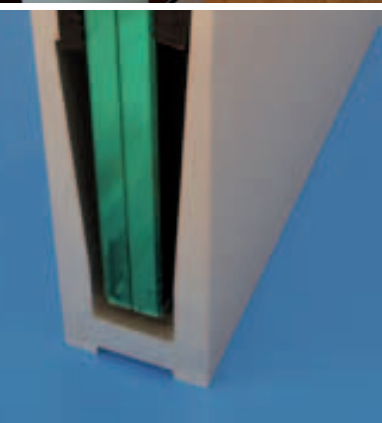

Profili balaustra

Fissaggio a pavimento
Floor installation
Bodenmontage

Nuova serie di profili per balaestre in vetro per applicazioni a pavimento.

New profiles for full glass railings for installation on floor.

Neu Profile für Ganzlasgeländer. Für Bodenmontage.

B-1100
Montaggio standard a pavimento
Standard floor profile
Montage standard

B-1101
Montaggio con profilo a pavimento
Installation with floor profile
Montage mit Brüstungsmontageprofil

B-1100

Profilo in alluminio
fissaggio a pavimento
per separazioni aree livello
terra, escluse guarnizioni e
viti. L=3000 mm
U-Profile floor installation
without gaskets and screw.
L=3000 mm
U-Profil Bodenmontage
ohne Dichtungen und
Schrauben.
L=3000 mm