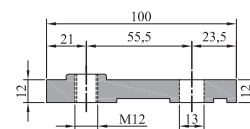

B-1100

Profilo in alluminio
fissaggio a pavimento
per separazioni aree livello
terra, escluse guarnizioni e
viti. L=3000 mm
U-Profile floor installation
without gaskets and screw.
L=3000 mm
U-Profil Bodenmontage
ohne Dichtungen und
Schrauben.
L=3000 mm

B-1102

Set guarnizioni e cunei
per 3 metri di profilo
per vetro 17,52 mm (8-1,52-8)
Set gaskets for glass 17,52 mm
(8-1,52-8)
Gummisatz Glas 17,52 mm
(8-1,52-8)

B-1103

Set guarnizioni e cunei
per 3 metri di profilo
per vetro 21,52 mm (10-1,52-10)
Set gaskets for glass 21,52 mm
(10-1,52-10)
Gummisatz Glas 21,52 mm
(10-1,52-10)

Profilo a pavimento
per B-1100.
L=3000 mm
Floor profile for B-1100.
L=3000 mm
Brüstungsmontageprofil.
L=3000 mm

B-1104

Tappo chiusura laterale
profilo B-1100. Finitura: AN
Endcap for profile B-1100.
Finishes: AN
Endkappe für Profil B-1100.
Oberfläche: AN