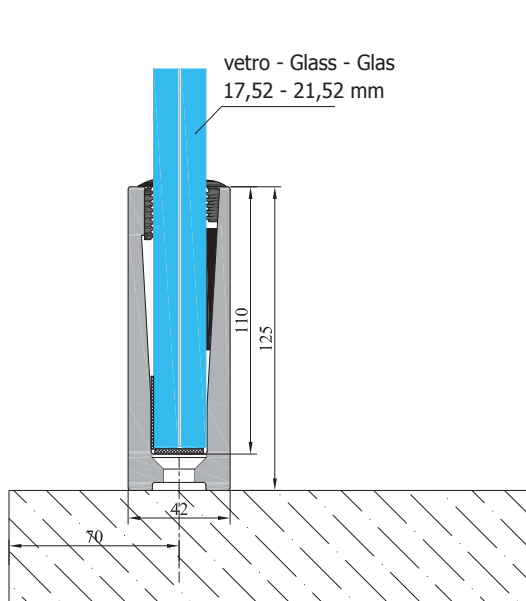

Profili balaustra

Fissaggio a pavimento
Floor installation
Bodenmontage

Nuova serie di profili per balaestre in vetro per applicazioni a pavimento.

New profiles for full glass railings for installation on floor.

Neu Profile für Ganzlasgeländer. Für Bodenmontage.

B-1100
Montaggio standard a pavimento
Standard floor profile
Montage standard

B-1101
Montaggio con profilo a pavimento
Installation with floor profile
Montage mit Brüstungsmontageprofil

B-1100

Profilo in alluminio
fissaggio a pavimento
per separazioni aree livello
terra, escluse guarnizioni e
viti. L=3000 mm
U-Profile floor installation
without gaskets and screw.
L=3000 mm
U-Profil Bodenmontage
ohne Dichtungen und
Schrauben.
L=3000 mm

B-1102

Set guarnizioni e cunei
per 3 metri di profilo
per vetro 17,52 mm (8-1,52-8)
Set gaskets for glass 17,52 mm
(8-1,52-8)
Gummisatz Glas 17,52 mm
(8-1,52-8)

B-1103

Set guarnizioni e cunei
per 3 metri di profilo
per vetro 21,52 mm (10-1,52-10)
Set gaskets for glass 21,52 mm
(10-1,52-10)
Gummisatz Glas 21,52 mm
(10-1,52-10)