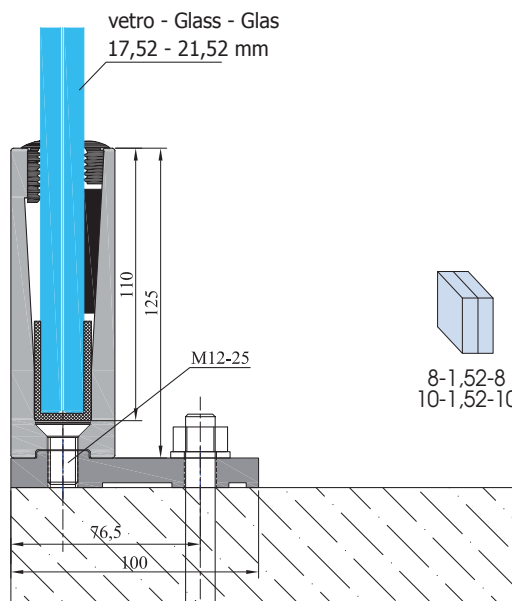

Profili balaustra

Fissaggio a pavimento
Floor installation
Bodenmontage

Nuova serie di profili per balaestre in vetro per applicazioni a pavimento.

New profiles for full glass railings for installation on floor.

Neu Profile für Ganzlasgeländer. Für Bodenmontage.

B-1100
Montaggio standard a pavimento
Standard floor profile
Montage standard

B-1101
Montaggio con profilo a pavimento
Installation with floor profile
Montage mit Brüstungsmontageprofil

B-1100

Profilo in alluminio
fissaggio a pavimento
per separazioni aree livello
terra, escluse guarnizioni e
viti. L=3000 mm
U-Profile floor installation
without gaskets and screw.
L=3000 mm
U-Profil Bodenmontage
ohne Dichtungen und
Schrauben.
L=3000 mm

B-1102

Set guarnizioni e cunei
per 3 metri di profilo
per vetro 17,52 mm (8-1,52-8)
Set gaskets for glass 17,52 mm
(8-1,52-8)
Gummisatz Glas 17,52 mm
(8-1,52-8)

B-1103

Set guarnizioni e cunei
per 3 metri di profilo
per vetro 21,52 mm (10-1,52-10)
Set gaskets for glass 21,52 mm
(10-1,52-10)
Gummisatz Glas 21,52 mm
(10-1,52-10)