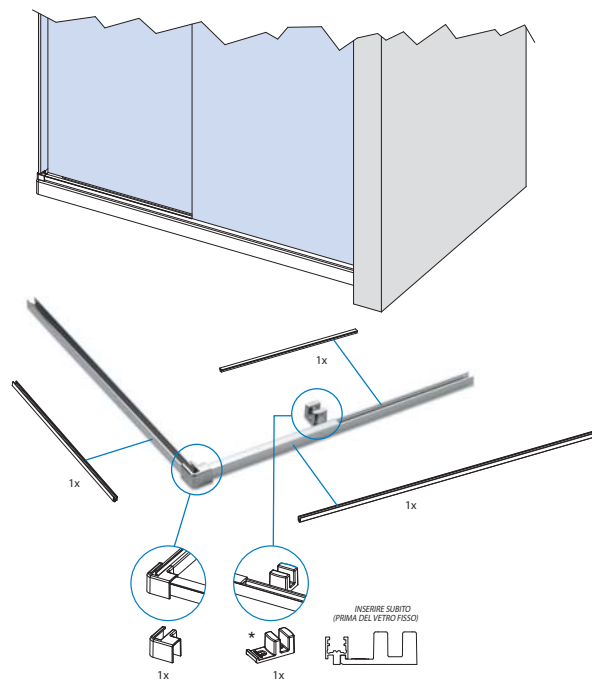

BX-PT-01 Set 4

Profili a terra per fissi e guida scorrevole box doccia con spalla in vetro da 1200 a 1800 mm.

Floor profiles for fixed panels and floor guide sliding panel for corner shower from 1200 to 1800 mm.

Bodenprofile für Festverglasungen und Schiebetür Bodenführung für Eckdusch von 1200 bis 1800 mm.