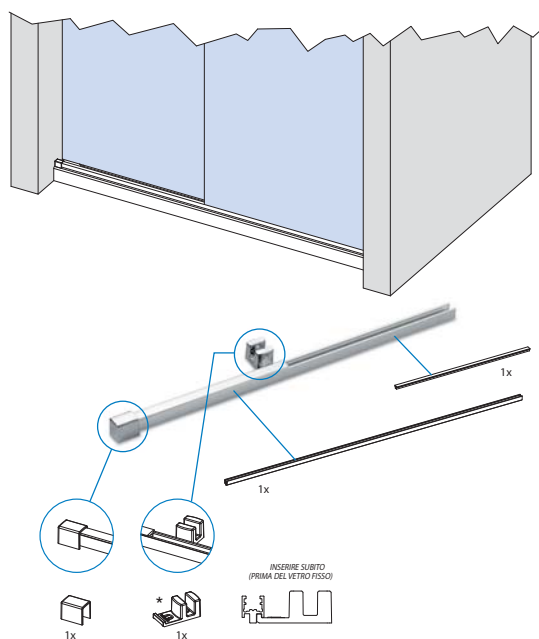

BX-PT-01 Set 2

Profili a terra per fisso e guida scorrevole box doccia in nicchia da 1200 a 1800 mm.

Floor profiles for fixed panel and floor guide sliding panel for niche shower from 1200 to 1800 mm.

Bodenprofile für Festverglasung und Schiebetür Bodenführung für Nischendusche von 1200 bis 1800 mm.