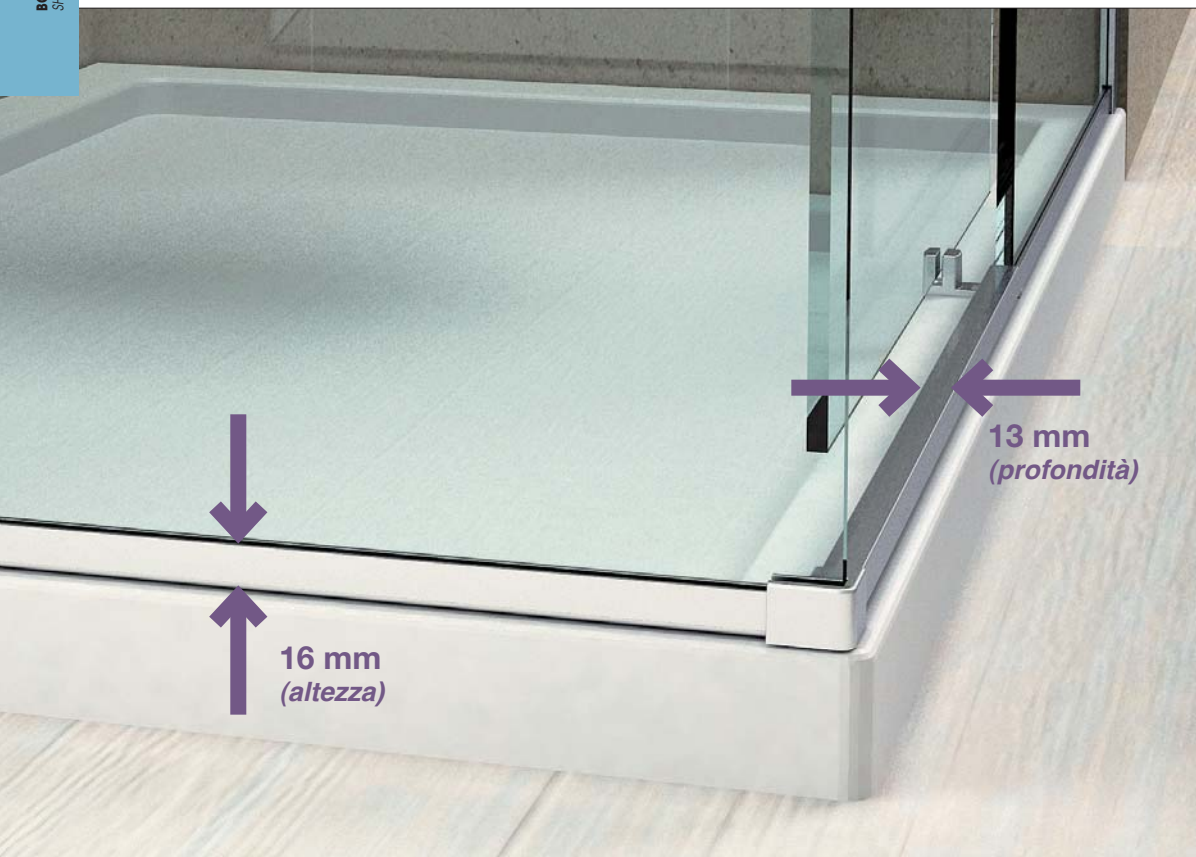

Profili a terra / Profili a muro

Floor profiles / Profile for fixed side panel

Bodenprofile / Profil für seitliche Festverglasung

BX-PT-01

Profili a terra moderni ed eleganti, dalle dimensioni minimali, per fissaggio vetro fisso e protezione ingresso doccia.

Floor profiles, modern and elegant, a perfect solution for fixed panels and splash guard profile.

Bodenprofile modern und elegant mit perfekter Anwendung für Festverglasung und Schwallschutz.

BX-PF-01

Profilo per fisso a muro con fresatura per accoppiamento con profili a terra BX-PT-01 completo di guarnizione verticale senza silicone. Barra da 2200 mm.

BX-PT-01 Set 1

Profili a terra per fisso e guide per 2 scorrevoli box doccia angolo piatto 800 x 800 o 900 x 900.

Floor profiles for fixed panels and floor guides 2 sliding panels for corner shower for shower trays 800 x 800 or 900 x 900.

Bodenprofile für Festverglasungen und 2 Schiebetüren Bodenführungen für Eckdusche für Duschtasse 800 x 800 oder 900 x 900.

BX-PT-01 Set 2

Profili a terra per fisso e guida scorrevole box doccia in nicchia da 1200 a 1800 mm.