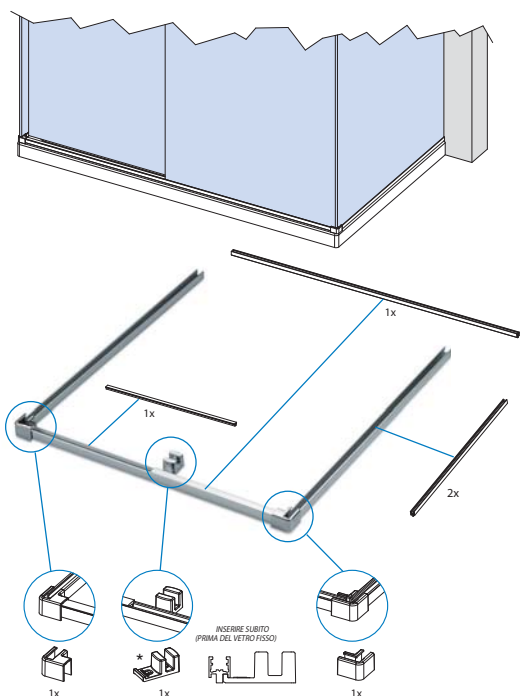

BX-PT-01 Set 3

Profili a terra per fissi e guida scorrevole box doccia ad "U" da 1200 a 1800 mm.

Floor profiles for fixed panels and floor guide sliding panel for U-shower from 1200 to 1800 mm.