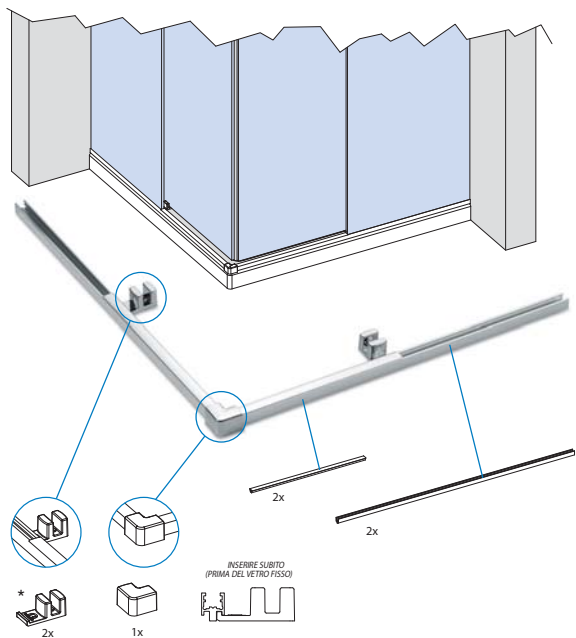

BX-PT-01 Set 1

Profili a terra per fisso e guide per 2 scorrevoli box doccia angolo piatto 800 x 800 o 900 x 900.

Floor profiles for fixed panels and floor guides 2 sliding panels for corner shower for shower trays 800 x 800 or 900 x 900.

Bodenprofile für Festverglasungen und 2 Schiebetüren Bodenführungen für Eckdusche für Duschtasse 800 x 800 oder 900 x 900.