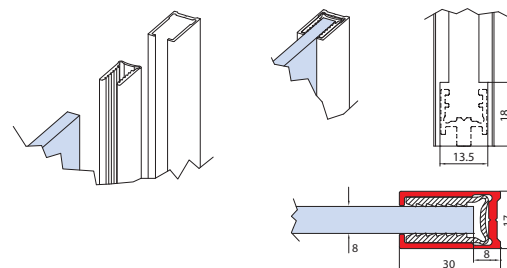

Profili a terra / Profili a muro

Floor profiles / Profile for fixed side panel

Bodenprofile / Profil für seitliche Festverglasung

BX-PT-01

Profili a terra moderni ed eleganti, dalle dimensioni minimali, per fissaggio vetro fisso e protezione ingresso doccia.

Profile for fixed side panel with milling for coupling with floor profiles BX-PT-01 complete with gasket silicon free. Bar of 2200 mm.

Profil für seitliche Festverglasung mit Fräsung für Verbindung mit Bodenprofil BX-PT-01 Inkl. Dichtung mit vertikaler silikonfreier Dichtung. Stange von 2200 mm.

BX-PT-01 Set 1

Profili a terra per fisso e guide per 2 scorrevoli box doccia angolo piatto 800 x 800 o 900 x 900.

Floor profiles for fixed panels and floor guides 2 sliding panels for corner shower for shower trays 800 x 800 or 900 x 900.

Bodenprofile für Festverglasungen und 2 Schiebetüren Bodenführungen für Eckdusche für Duschtasse 800 x 800 oder 900 x 900.

BX-PT-01 Set 2

Profili a terra per fisso e guida scorrevole box doccia in nicchia da 1200 a 1800 mm.