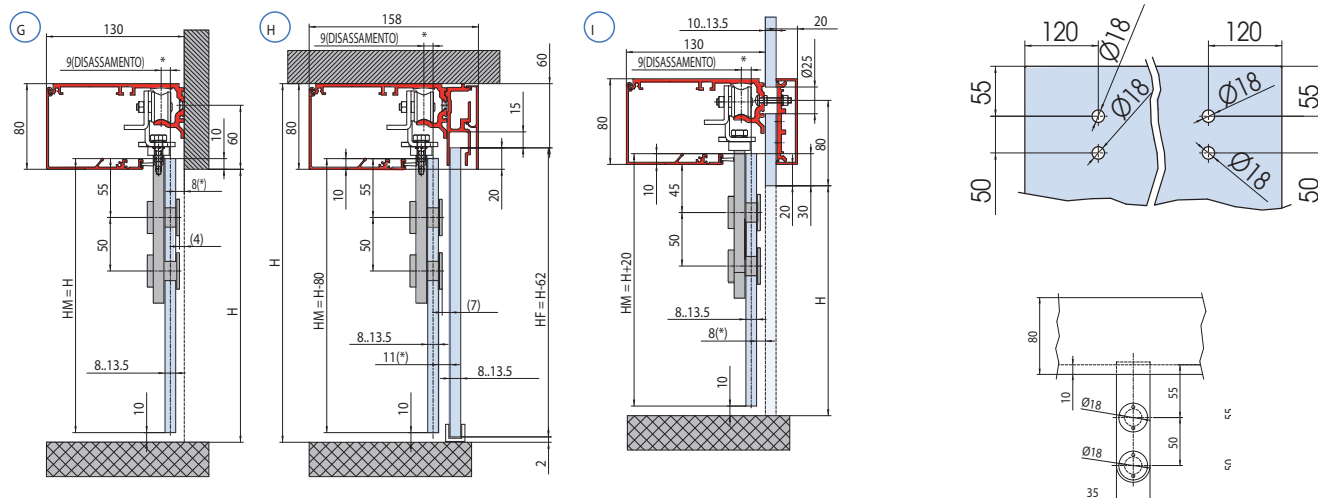

A-2000

A-2010

(senza lavorazione vetro - without glass preparation - Keine Glasbearbeitung)