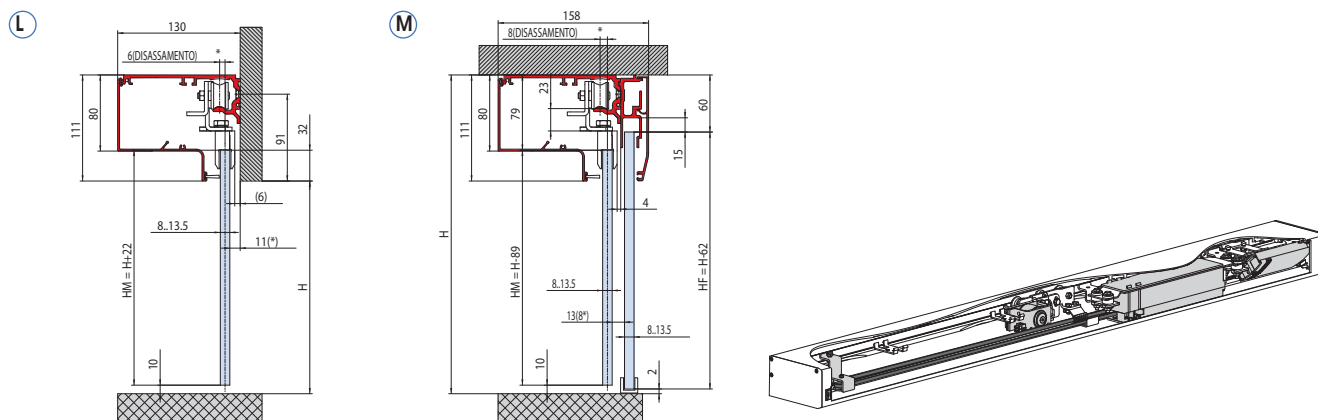

A-2000

A-2010

(senza lavorazione vetro - without glass preparation - Keine Glasbearbeitung)

A-2000 set 1 A-2010 set 1

A-2000 set 2 A-2010 set 2

A-2000 set 3 A-2010 set 3

AN = Alluminio anodizzato
Aluminium anodized
Aluminium Silberfarbig

	Min. 800 mm Max. 1100 mm (VETRO 10 mm)	Max. 60 Kg (Portata motore)
	Min. 500/500 mm Max. 750/750 mm (VETRO 10 mm)	Max. 40+40 Kg (Portata motore)