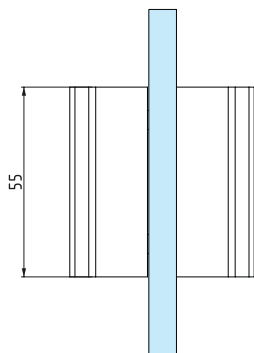

ALA SYSTEM

Coppia pomoli Ala system.

Juego de pomos Ala system.

Ala system mortise knobs.

Kugelgriff-Paar Ala System.

**colcom**  
Dettagli essenziali per il vetro temperato

DISTRIBUTORE  
ESCLUSIVO COLCOM

Colcom s.r.l.  
25075 Nave (BS) Italy  
Tel. +39.030.2532008  
Fax. +39.030.2534707  
[www.colcom.it](http://www.colcom.it)  
[info@colcom.it](mailto:info@colcom.it)