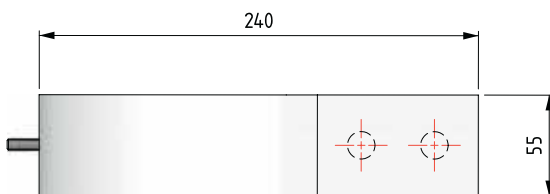

# ALA SYSTEM

Angolare con cerniera per fisso/porta.

Angular con bisagra paa fijo puerta.

Corner unit with hinge for fixed panel/door.

Winkel mit Scharnier für feststehende Glasscheibe/Tür.

S	A	B
6	7	37
8	9	35

8A01

ALA SYSTEM

Angolare con morsetto per fisso.

Angular con abrazadera para fijo.

Corner unit with clamp for fixed panel.

Winkel mit Klemme für feststehende.

S	A	B
6	7	37
8	9	35

5A00