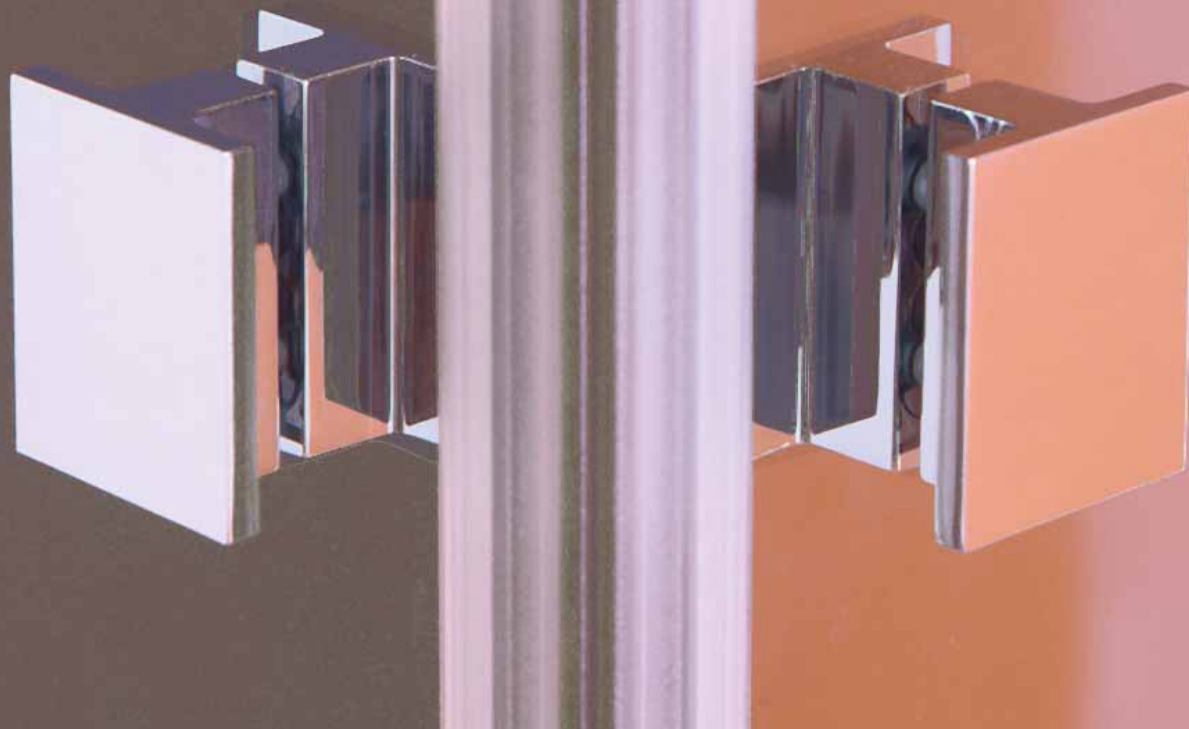

Grazie alle sue particolari caratteristiche, la cerniera con alzata della porta consente di alloggiare la guarnizione assicurando la tenuta. Il kit è completo di regolazione per la compensazione a muro.

*Das Scharnier und die Glasfeststellerstange sind in einer eleganten und raffinierten Designlösung zusammengelegt*

*Dank ihren besonderen Eigenschaften erlaubt das Scharnier mit Türerhebung, eine Dichtung zu lagern, so ist die Dichte versichert. Der Bausatz ist mit Regolierung für Wandkompensation versehen.*

# ALA SYSTEM

Angolare con cerniera per fisso/porta.

Angular con bisagra paa fijo puerta.

Corner unit with hinge for fixed panel/door.

Winkel mit Scharnier für feststehende Glasscheibe/Tür.

S	A	B
6	7	37
8	9	35

8A01

ALA SYSTEM

Angolare con morsetto per fisso.

Angular con abrazadera para fijo.

Corner unit with clamp for fixed panel.

Winkel mit Klemme für feststehende.

S	A	B
6	7	37
8	9	35

5A00