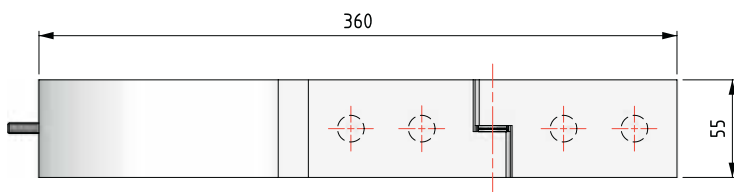

# ALA SYSTEM

Angolare con cerniera per fisso/porta.

Angular con bisagra paa fijo puerta.

Corner unit with hinge for fixed panel/door.

Winkel mit Scharnier für feststehende Glasscheibe/Tür.

S	A	B
6	7	37
8	9	35

8A01

ALA SYSTEM

Angolare con morsetto per fisso.

Angular con abrazadera para fijo.

Corner unit with clamp for fixed panel.

Winkel mit Klemme für feststehende.

S	A	B
6	7	37
8	9	35

5A00