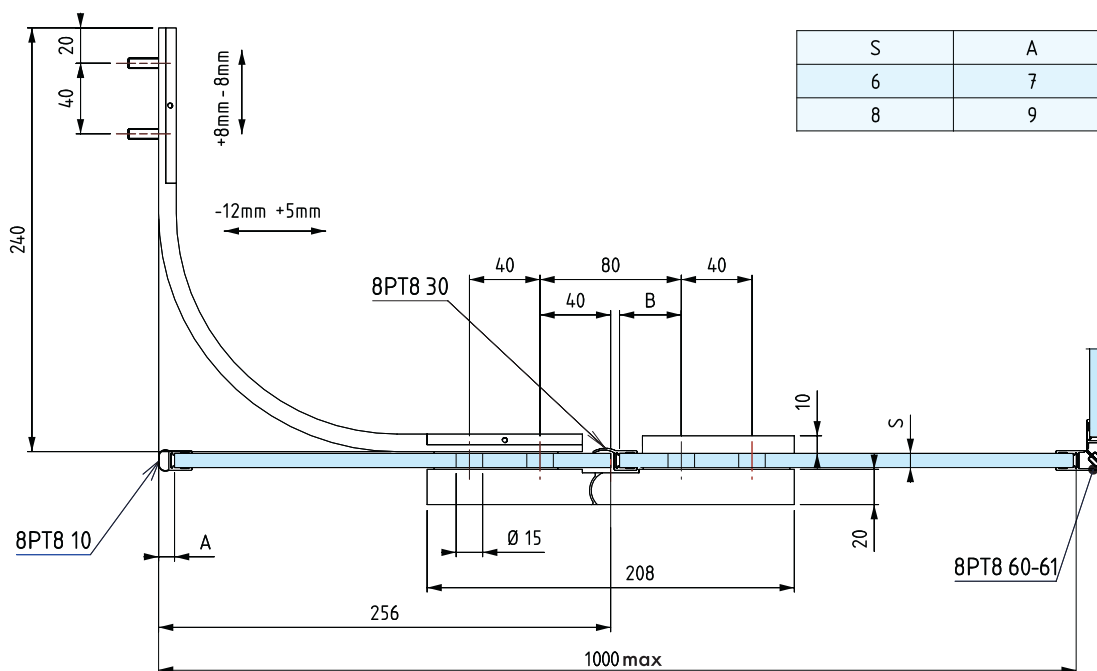

# ALA SYSTEM

Angolare con cerniera per fisso/porta.

Angular con bisagra paa fijo puerta.

Corner unit with hinge for fixed panel/door.

Winkel mit Scharnier für feststehende Glasscheibe/Tür.

S	A	B
6	7	37
8	9	35

8A01

ALA SYSTEM

Angolare con morsetto per fisso.

Angular con abrazadera para fijo.

Corner unit with clamp for fixed panel.

Winkel mit Klemme für feststehende.

S	A	B
6	7	37
8	9	35

5A00