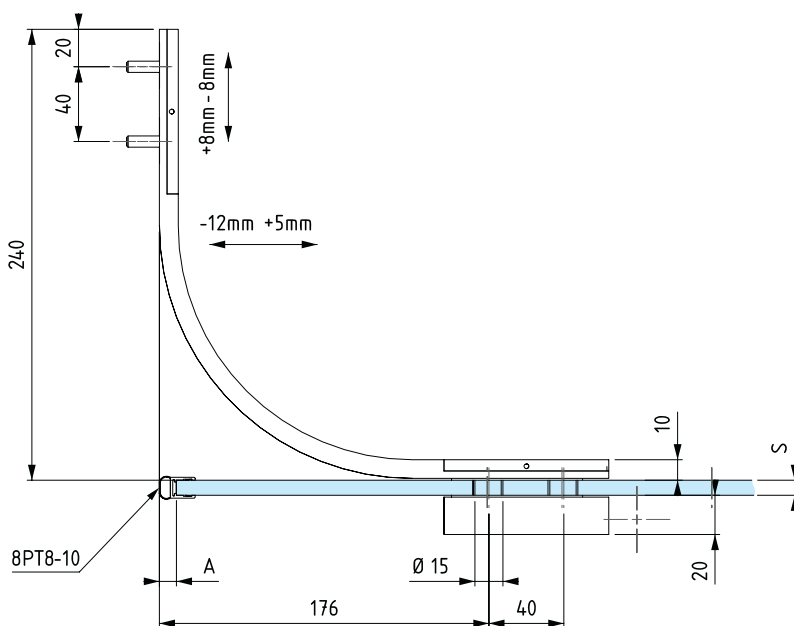

# ALA SYSTEM

Angolare con cerniera per fisso/porta.

Angular con bisagra paa fijo puerta.

Corner unit with hinge for fixed panel/door.

Winkel mit Scharnier für feststehende Glasscheibe/Tür.

S	A	B
6	7	37
8	9	35

8A01

ALA SYSTEM

Angolare con morsetto per fisso.

Angular con abrazadera para fijo.

Corner unit with clamp for fixed panel.

Winkel mit Klemme für feststehende.

S	A	B
6	7	37
8	9	35

5A00