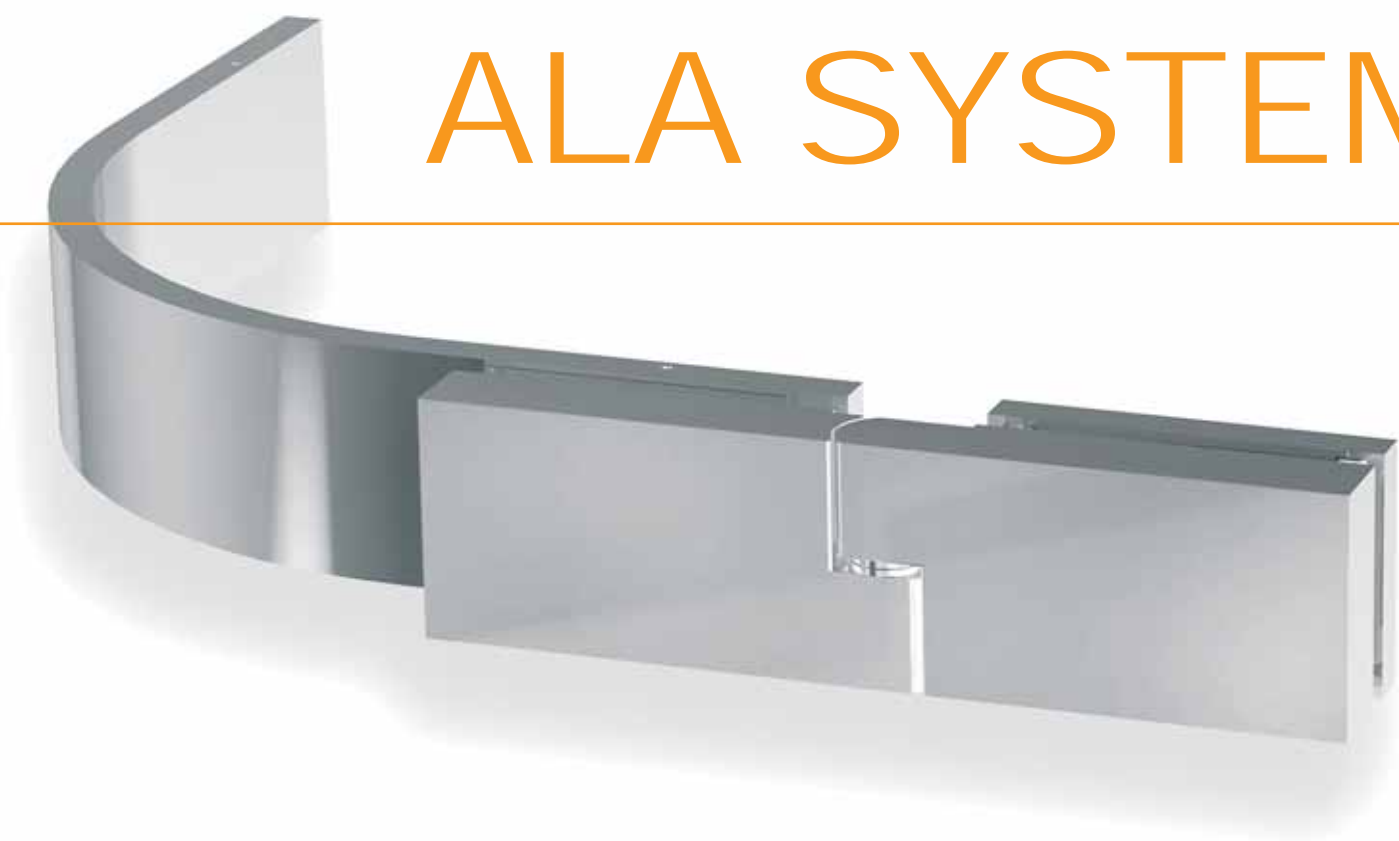

# ALA SYSTEM

ALA SYSTEM, sistema per box doccia, è nato dalla collaborazione tra Colcom ed il noto designer Antonio Bullo.

Consente, tramite due o quattro cerniere, di sostenere e muovere un box doccia unendo fisso ed anta mobile. La cerniera e la barra ferma vetro sono accorpati in un'elegante e nel contempo raffinata soluzione di design.

Grazie alle sue particolari caratteristiche, la cerniera con alzata della porta consente di alloggiare la guarnizione assicurando la tenuta. Il kit è completo di regolazione per la compensazione a muro.

*Ala system es un kit para box ducha; ha nacido de la colaboración entre Colcom y el conocido diseñador Antonio Bullo.*

*El sistema, por medio de dos o tres bisagras, permite de soportar y mover un box ducha atando fijo y anchura móvil. La bisagra y la barra refuerzo, son juntos en un elegante y refinada solución de diseño industrial.*

*Gracias a sus peculiaridades, la bisagra con elevación en apertura de la puerta, permite de alojar el herraje para garantizar el estanco. El kit es incluido de ajuste para la compensación a pared.*

Ala System, a system for shower box, is born from the co-operation between Colcom and the well-known designer Antonio Bullo. It allows, through two or four hinges, to support and move a shower box, joining fixed and moving wing. The hinge and the glass stopper bar are united in an elegant and refined design solution. Thanks to its particular features, the hinge with door raising allows to house the gasket granting water-tight. The kit is completed of regulation for wall compensation.