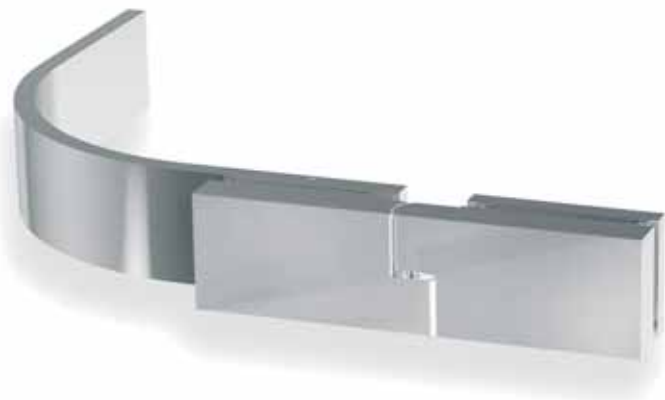

8A00

ALA SYSTEM

Angolare con cerniera per fisso/porta.

Angular con bisagra paa fijo puerta.

Corner unit with hinge for fixed panel/door.

Winkel mit Scharnier für feststehende Glasscheibe/Tür.