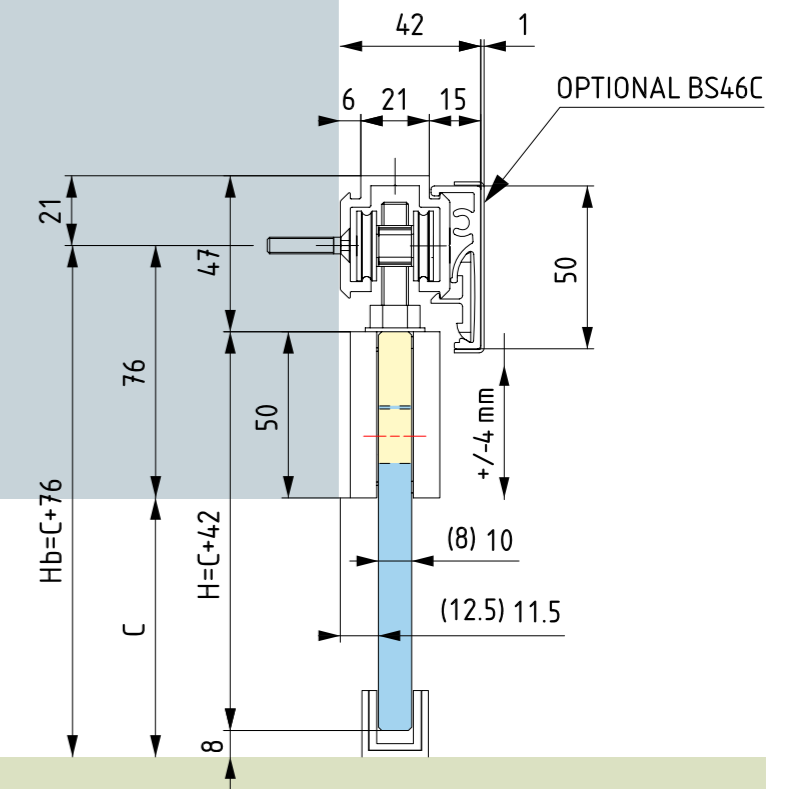

Minusco stellt Slak2 (bei Colcom hergestellt) vor. Es ist ein Schiebesystem mit Anlauf von reduzierten Maßen. Das leichte Abdeckungsprofil versteckt ein robustes und zuverlässiges Schiebemechanismus. Slak2 hat Wand- Deckefixierung, in den Versionen mit einem einzelnen Glasflügel oder Doppelflügel. Auf diesem Grund ist Slak2 für viele architektonische Rahmen geeignet: moderne aber auch minimale. Die Sichtbaren Bänder des Kit BS06 sind in den üblichen Colcom Oberflächen verfügbar.

versione **SINGOLA/SINGLE**

1x kit **BS06** + BS40 + BS46 + BS66

versione **DOPPIA/DOUBLE**

2x kit **BS06** + BS40 + BS46 + BS66

kit **BS06**

BS40

BS46

BS66