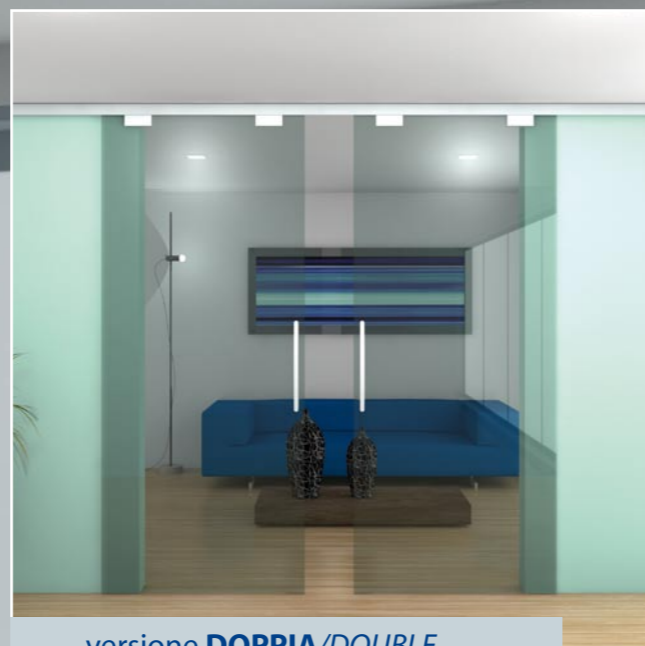

versione **DOPPIA/DOUBLE**

2x kit **BS06** + BS40 + BS46 + BS66