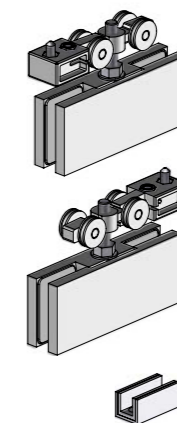

versione **SINGOLA/SINGLE**

1x kit **BS06** + BS40 + BS46 + BS66

versione **DOPPIA/DOUBLE**

2x kit **BS06** + BS40 + BS46 + BS66

kit **BS06**

BS40

BS46

BS66

optional **BS46C INOX**

COMPLEMENTI COMPLEMENTOS COMPLEMENTS ERGÄNZUGEN

Maniglie Tiradores Handles Kleine

Serrature Cerraduras Locks Schloss

minusco s.r.l. _ via degli artigiani, 52 int.1
25075 Nave _ Brescia _ Italy
+39.0302532008 _ fax +39.0302534707
www.minusco.com _ info@minusco.com