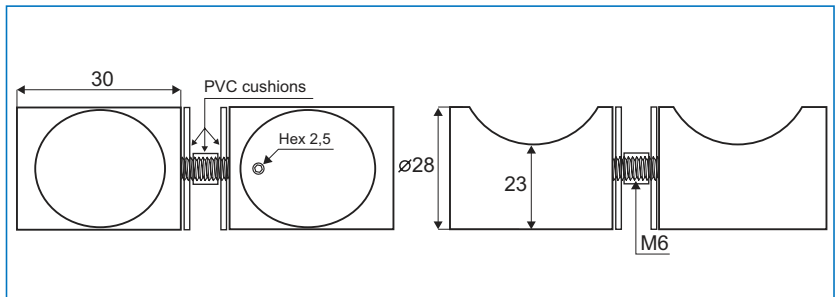

# DOOR KNOB „WIEN“

**Material**  
Brass

**Size:**  $\varnothing 30 \times 31$  mm  
**Bore hole:**  $\varnothing 10$  mm  
**Glass thickness:** 6 - 12 mm

SS-look # 15.24.046  
Chrome plated # 15.24.045  
Alu-finish # 15.24.047

# DOOR KNOB „CORK“

**Material**  
Brass

**Size:**  $\varnothing 28 \times 30$  mm  
**Bore hole:**  $\varnothing 10$  mm  
**Glass thickness:** 6 - 12 mm

Chrome plated # 15.24.065

**Packing**  
60 pairs per carton