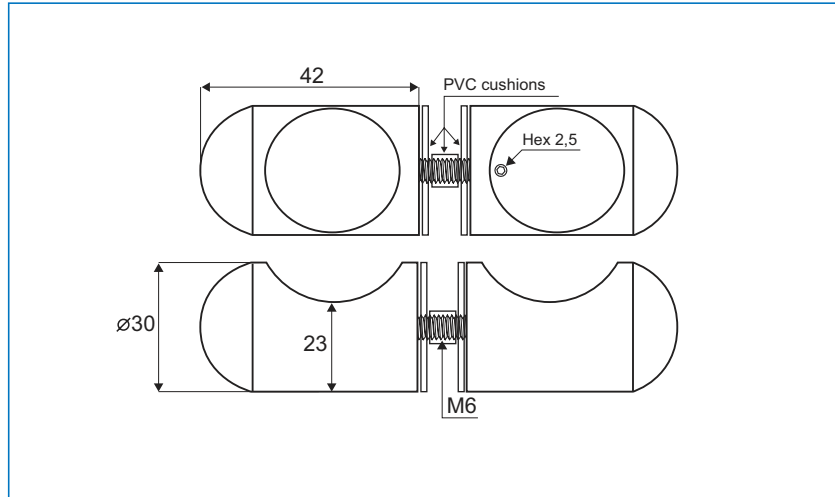

# DOOR KNOB „KIEL“

**Material**  
Brass

**Size:**  $\varnothing 39 \times 16$  mm  
**Bore hole:**  $\varnothing 14$  mm  
**Glass thickness:** 6 - 12 mm

Chrome plated # 15.24.090

**Packing**  
60 pairs per carton

# DOOR KNOB „EUTIN“

**Material**  
Brass

**Size:**  $\varnothing 30 \times 42$  mm  
**Bore hole:**  $\varnothing 10$  mm  
**Glass thickness:** 6 - 12 mm

Chrome plated # 15.24.095

**Packing**  
60 pairs per carton

# DOOR BAR HANDLE SS304

**Application**

For glass doors  
Drilling required

**Material**

Hollow stainless steel tube 304,  
brushed

**Bore hole:**  $\varnothing 12$  mm  
**Glass thickness:** 8 - 12 mm

**Bar:**  $\varnothing 25 \times 300$  mm. **Leg:**  $\varnothing 19$  mm.  
c.c: 200 mm. # 17.87.000

**Bar:**  $\varnothing 30 \times 450$  mm. **Leg:**  $\varnothing 22$  mm.  
c.c: 300 mm. # 17.87.010

**Bar:**  $\varnothing 30 \times 600$  mm. **Leg:**  $\varnothing 22$  mm.  
c.c: 400 mm. # 17.87.020