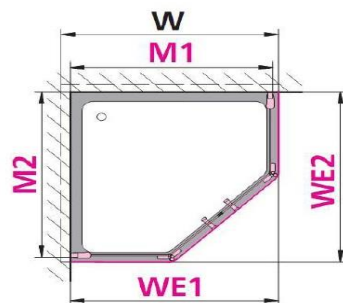

Модел- НВЕРА2+2

КЛАСИК

W	WE1/WE2	BV1/BV2	M1/M2	
900	890-910	880-890	873-893	1,630.50 лв.
1000	990-1010	980-1000	973-993	1,664.50 лв.

КЛАСИК +

W	WE1/WE2	BV1/BV2	M1/M2	
900	890-910	880-890	873-893	1,884.00 лв.
1000	990-1010	980-1000	973-993	1,918.00 лв.