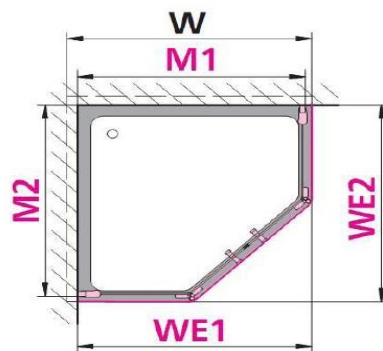

Модел- НВЕ1

KG Royal

КЛАСИК

W	WE1/WE2	BV1/BV2	M1/M2	
900	890-910	880-890	873-893	1,008.00 лв.
1000	990-1010	980-1000	973-993	1,044.50 лв.

КЛАСИК +

W	WE1/WE2	BV1/BV2	M1/M2	
900	890-910	880-890	873-893	1,261.50 лв.
1000	990-1010	980-1000	973-993	1,298.00 лв.