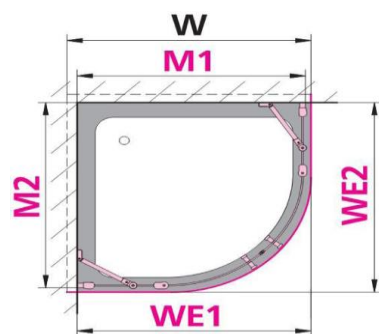

# Модел- НАТ - 2

**KG Royal**

**КЛАСИК**

W	WE1/WE2	BV1/BV2	M1/M2	
900	890-910	880-890	873-893	1,327.50 лв.
1000	990-1010	980-1000	973-993	1,349.00 лв.

**КЛАСИК +**

W	WE1/WE2	BV1/BV2	M1/M2	
900	890-910	880-890	873-893	1,519.00 лв.
1000	990-1010	980-1000	973-993	1,556.50 лв.