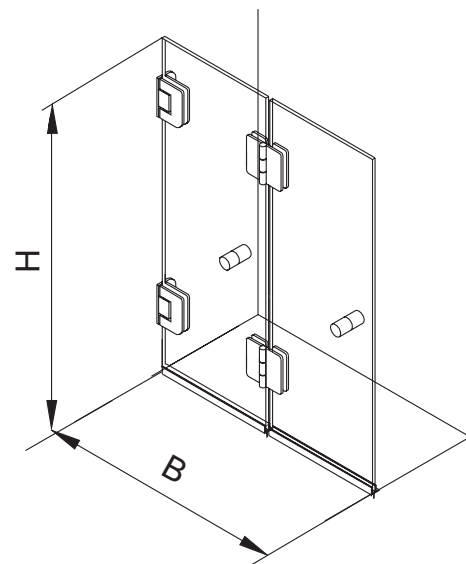

## PARIS 2 + ROMA

Ширина в см (В)	60-70	71-80	81 - 90	91 - 100	101 - 110	111 - 120
СТАНДАРТ	818	847	874	900	933	974
ЕЛЕГАНТ	60-70	71-80	81 - 90	91 - 100	101 - 110	111 - 120
	934	966	998	1024	1085	1131

Ширина в см (В)	60-70	71-80	81 - 90	91 - 100
КЛАСИК	653	675	697	782
КЛАСИК+	60-70	71-80	81 - 90	91 - 100
	812	841	870	897

Цените за В2 се взимат от стр. 6 модел ROMA.

Цените са при височина до 200 см.  
При H=150 см – вана, цената се намалява с 10%.