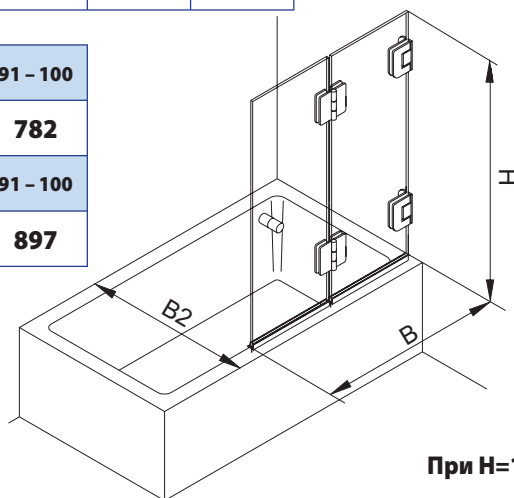

## PARIS 2 + ROMA

Ширина в см (В)	60-70	71-80	81 - 90	91 - 100	101 - 110	111 - 120
СТАНДАРТ	818	847	874	900	933	974
ЕЛЕГАНТ	60-70	71-80	81 - 90	91 - 100	101 - 110	111 - 120
	934	966	998	1024	1085	1131

Ширина в см (В)	60-70	71-80	81 - 90	91 - 100
КЛАСИК	653	675	697	782
КЛАСИК+	60-70	71-80	81 - 90	91 - 100
	812	841	870	897

Цените за В2 се взимат от стр. 6 модел ROMA.

Цените са при височина до 200 см.  
При H=150 см – вана, цената се намалява с 10%.