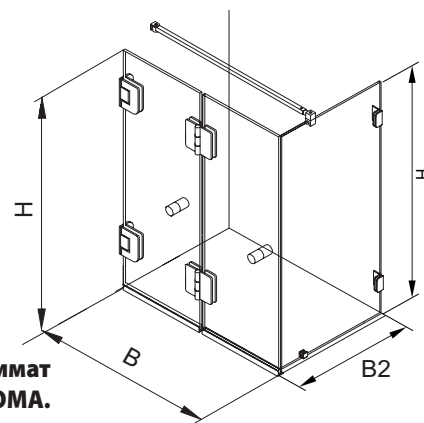

## PARIS 2 + ROMA

Ширина в см (В)	60-70	71-80	81 - 90	91 - 100	101 - 110	111 - 120
СТАНДАРТ	818	847	874	900	933	974
ЕЛЕГАНТ	60-70	71-80	81 - 90	91 - 100	101 - 110	111 - 120
	934	966	998	1024	1085	1131

Ширина в см (В)	60-70	71-80	81 - 90	91 - 100
КЛАСИК	653	675	697	782
КЛАСИК+	60-70	71-80	81 - 90	91 - 100
	812	841	870	897

Цените за В2 се взимат от стр. 6 модел ROMA.

Цените са при височина до 200 см.  
При H=150 см – вана, цената се намалява с 10%.