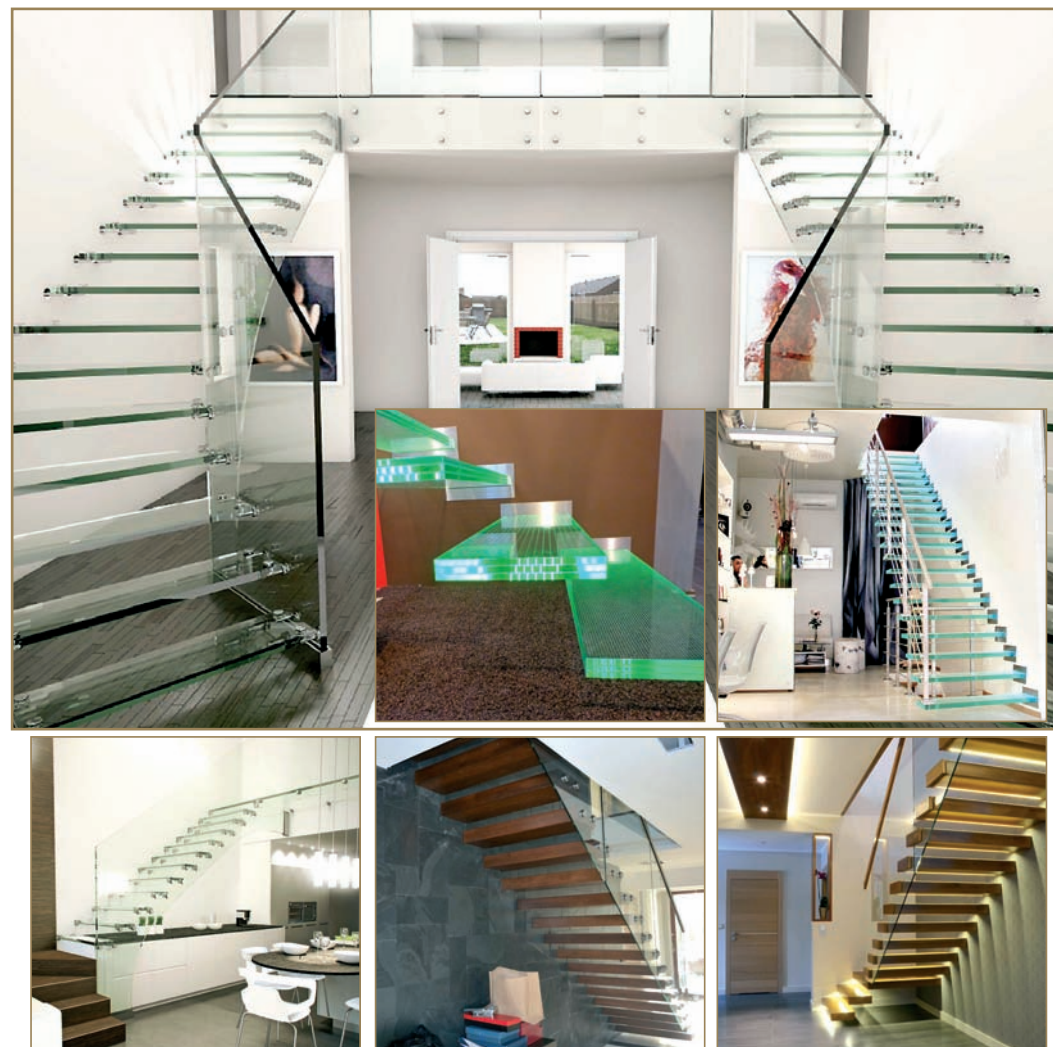

KERAGLASS

www.keraglass.info

**K&G Royal**  
SERIES

**НОВ  
ПРОДУКТ!**

KERAGLASS

**GLASS STEPS**

Луксозната серия СЪКЛЕНИ СЪТЪЛБИ – предизвикателство за дизайнери и изпълнители. Изграждането на стъклени стълби със специално третирано стъкло – закалено и ламинирано, и допълнителната обработка против пъдхлъзване придават на дома ви неповторим уют, усещане за пространство и свобода. Вградените LED светлини допринасят за изисканата атмосфера и изключителния вид на самата стълба.